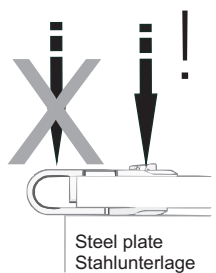

1x EasyFix Eco Kit

Steel plate
Stahlunterlage

Wood plate
Holzunterlage

Max. 300 g
Max. 0.75 LB

mato

MATO GmbH & Co. KG
Benzstr. 16-24
63165 Mühlheim
Germany

Tel.: +49 (0) 6108 906 0
Fax: +49 (0) 6108 906 120
www.mato.de

Easy Clip		EC62	EC125	EC187
min. Trommel \varnothing mm		50	75	100
min. Trommel \varnothing Zoll		2	3	4
max. Gurtfestigkeit kN/m		200	315	400
max. Gurtfestigkeit P.I.W.		115	180	220
Gurtdickenbereich mm		1,5 - 3,2	3,2 - 4,8	4,8 - 6,4
Gurtdickenbereich Zoll		1/16 - 1/8	1/8 - 3/16	3/16 - 1/4
Gurtbreite		600 mm		