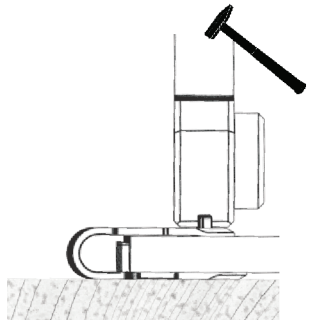

1x EasyFix Eco Kit

Steel plate
Stahlunterlage

Wood plate
Holzunterlage

Max. 300 g
Max. 0.75 LB

mato

MATO GmbH & Co. KG
Benzstr. 16-24
63165 Mühlheim
Germany

Tel.: +49 (0) 6108 906 0
Fax: +49 (0) 6108 906 120
www.mato.de

Easy Clip		EC62	EC125	EC187
min. Trommel \varnothing mm		50	75	100
min. Trommel \varnothing Zoll		2	3	4
max. Gurtfestigkeit kN/m		200	315	400
max. Gurtfestigkeit P.I.W.		115	180	220
Gurtdickenbereich mm		1,5 - 3,2	3,2 - 4,8	4,8 - 6,4
Gurtdickenbereich Zoll		1/16 - 1/8	1/8 - 3/16	3/16 - 1/4
Gurtbreite		600 mm		