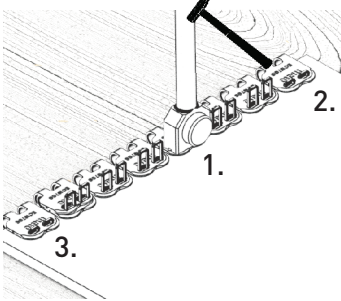

1x EasyFix Eco Kit

Steel plate
Stahlunterlage

Wood plate
Holzunterlage

Max. 300 g
Max. 0.75 LB

mato

MATO GmbH & Co. KG
Benzstr. 16-24
63165 Mühlheim
Germany

Tel.: +49 (0) 6108 906 0
Fax: +49 (0) 6108 906 120
www.mato.de

Easy Clip		EC62	EC125	EC187
min. Trommel \varnothing mm		50	75	100
min. Trommel \varnothing Zoll		2	3	4
max. Gurtfestigkeit kN/m		200	315	400
max. Gurtfestigkeit P.I.W.		115	180	220
Gurtdickenbereich mm		1,5 - 3,2	3,2 - 4,8	4,8 - 6,4
Gurtdickenbereich Zoll		1/16 - 1/8	1/8 - 3/16	3/16 - 1/4
Gurtbreite		600 mm		