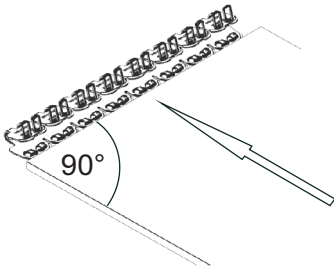

1x EasyFix Eco Kit

Steel plate
Stahlunterlage

Wood plate
Holzunterlage

Max. 300 g
Max. 0.75 LB

mato

MATO GmbH & Co. KG
Benzstr. 16-24
63165 Mühlheim
Germany

Tel.: +49 (0) 6108 906 0
Fax: +49 (0) 6108 906 120
www.mato.de

Easy Clip		EC62	EC125	EC187
min. Trommel \varnothing mm		50	75	100
min. Trommel \varnothing Zoll		2	3	4
max. Gurtfestigkeit kN/m		200	315	400
max. Gurtfestigkeit P.I.W.		115	180	220
Gurtdickenbereich mm		1,5 - 3,2	3,2 - 4,8	4,8 - 6,4
Gurtdickenbereich Zoll		1/16 - 1/8	1/8 - 3/16	3/16 - 1/4
Gurtbreite		600 mm		