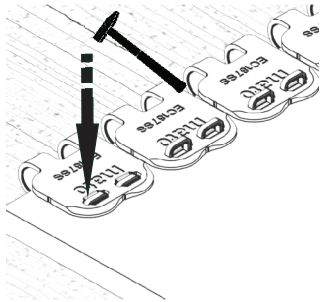

1x EasyFix Eco Kit

Steel plate
Stahlunterlage

Wood plate
Holzunterlage

Max. 300 g
Max. 0.75 LB

mato

MATO GmbH & Co. KG
Benzstr. 16-24
63165 Mühlheim
Germany

Tel.: +49 (0) 6108 906 0
Fax: +49 (0) 6108 906 120
www.mato.de

Easy Clip		EC62	EC125	EC187
min. Trommel \varnothing mm		50	75	100
min. Trommel \varnothing Zoll		2	3	4
max. Gurtfestigkeit kN/m		200	315	400
max. Gurtfestigkeit P.I.W.		115	180	220
Gurtdickenbereich mm		1,5 - 3,2	3,2 - 4,8	4,8 - 6,4
Gurtdickenbereich Zoll		1/16 - 1/8	1/8 - 3/16	3/16 - 1/4
Gurtbreite		600 mm		