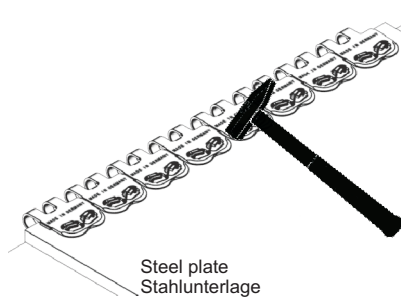

1x EasyFix Eco Kit

Steel plate
Stahlunterlage

Wood plate
Holzunterlage

Max. 300 g
Max. 0.75 LB

mato

MATO GmbH & Co. KG
Benzstr. 16-24
63165 Mühlheim
Germany

Tel.: +49 (0) 6108 906 0
Fax: +49 (0) 6108 906 120
www.mato.de

Easy Clip		EC62	EC125	EC187
min. Trommel \varnothing mm		50	75	100
min. Trommel \varnothing Zoll		2	3	4
max. Gurtfestigkeit kN/m		200	315	400
max. Gurtfestigkeit P.I.W.		115	180	220
Gurtdickenbereich mm		1,5 - 3,2	3,2 - 4,8	4,8 - 6,4
Gurtdickenbereich Zoll		1/16 - 1/8	1/8 - 3/16	3/16 - 1/4
Gurtbreite		600 mm		