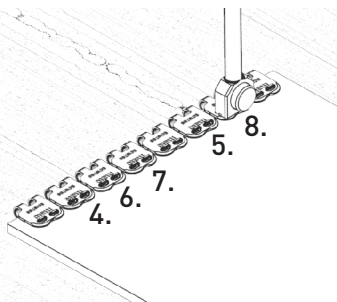

1x EasyFix Eco Kit

Steel plate
Stahlunterlage

Wood plate
Holzunterlage

Max. 300 g
Max. 0.75 LB

mato

MATO GmbH & Co. KG
Benzstr. 16-24
63165 Mühlheim
Germany

Tel.: +49 (0) 6108 906 0
Fax: +49 (0) 6108 906 120
www.mato.de

Easy Clip		EC62	EC125	EC187
min. Trommel \varnothing mm		50	75	100
min. Trommel \varnothing Zoll		2	3	4
max. Gurtfestigkeit kN/m		200	315	400
max. Gurtfestigkeit P.I.W.		115	180	220
Gurtdickenbereich mm		1,5 - 3,2	3,2 - 4,8	4,8 - 6,4
Gurtdickenbereich Zoll		1/16 - 1/8	1/8 - 3/16	3/16 - 1/4
Gurtbreite		600 mm		