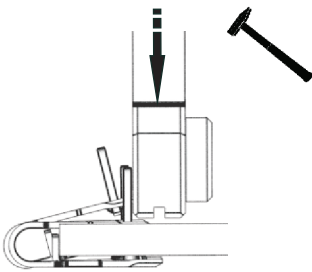

1x EasyFix Eco Kit

Steel plate
Stahlunterlage

Wood plate
Holzunterlage

Max. 300 g
Max. 0.75 LB

mato

MATO GmbH & Co. KG
Benzstr. 16-24
63165 Mühlheim
Germany

Tel.: +49 (0) 6108 906 0
Fax: +49 (0) 6108 906 120
www.mato.de

Easy Clip		EC62	EC125	EC187
min. Trommel \varnothing mm		50	75	100
min. Trommel \varnothing Zoll		2	3	4
max. Gurtfestigkeit kN/m		200	315	400
max. Gurtfestigkeit P.I.W.		115	180	220
Gurtdickenbereich mm		1,5 - 3,2	3,2 - 4,8	4,8 - 6,4
Gurtdickenbereich Zoll		1/16 - 1/8	1/8 - 3/16	3/16 - 1/4
Gurtbreite		600 mm		