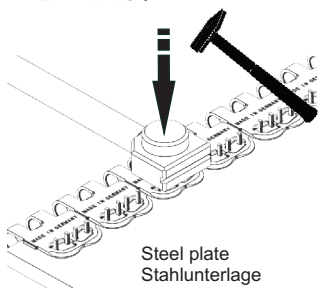

1x EasyFix Eco Kit

Steel plate
Stahlunterlage

Wood plate
Holzunterlage

Max. 300 g
Max. 0.75 LB

mato

MATO GmbH & Co. KG
Benzstr. 16-24
63165 Mühlheim
Germany

Tel.: +49 (0) 6108 906 0
Fax: +49 (0) 6108 906 120
www.mato.de

Easy Clip		EC62	EC125	EC187
min. Trommel \varnothing mm		50	75	100
min. Trommel \varnothing Zoll		2	3	4
max. Gurtfestigkeit kN/m		200	315	400
max. Gurtfestigkeit P.I.W.		115	180	220
Gurtdickenbereich mm		1,5 - 3,2	3,2 - 4,8	4,8 - 6,4
Gurtdickenbereich Zoll		1/16 - 1/8	1/8 - 3/16	3/16 - 1/4
Gurtbreite		600 mm		