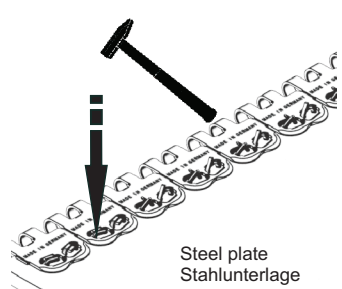

1x EasyFix Eco Kit

Steel plate
Stahlunterlage

Wood plate
Holzunterlage

Max. 300 g
Max. 0.75 LB

mato

MATO GmbH & Co. KG
Benzstr. 16-24
63165 Mühlheim
Germany

Tel.: +49 (0) 6108 906 0
Fax: +49 (0) 6108 906 120
www.mato.de

Easy Clip		EC62	EC125	EC187
min. Trommel \varnothing mm		50	75	100
min. Trommel \varnothing Zoll		2	3	4
max. Gurtfestigkeit kN/m		200	315	400
max. Gurtfestigkeit P.I.W.		115	180	220
Gurtdickenbereich mm		1,5 - 3,2	3,2 - 4,8	4,8 - 6,4
Gurtdickenbereich Zoll		1/16 - 1/8	1/8 - 3/16	3/16 - 1/4
Gurtbreite		600 mm		