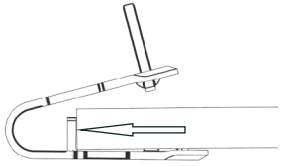

1x EasyFix Eco Kit

Steel plate
Stahlunterlage

Wood plate
Holzunterlage

Max. 300 g
Max. 0.75 LB

mato

MATO GmbH & Co. KG
Benzstr. 16-24
63165 Mühlheim
Germany

Tel.: +49 (0) 6108 906 0
Fax: +49 (0) 6108 906 120
www.mato.de

Easy Clip		EC62	EC125	EC187
min. Trommel \varnothing mm		50	75	100
min. Trommel \varnothing Zoll		2	3	4
max. Gurtfestigkeit kN/m		200	315	400
max. Gurtfestigkeit P.I.W.		115	180	220
Gurtdickenbereich mm		1,5 - 3,2	3,2 - 4,8	4,8 - 6,4
Gurtdickenbereich Zoll		1/16 - 1/8	1/8 - 3/16	3/16 - 1/4
Gurtbreite		600 mm		