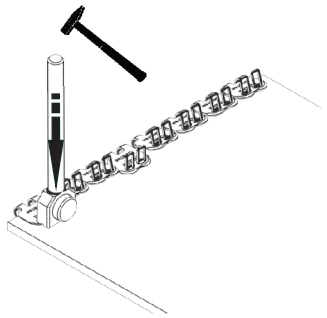

1x EasyFix Eco Kit

Steel plate
Stahlunterlage

Wood plate
Holzunterlage

Max. 300 g
Max. 0.75 LB

mato

MATO GmbH & Co. KG
Benzstr. 16-24
63165 Mühlheim
Germany

Tel.: +49 (0) 6108 906 0
Fax: +49 (0) 6108 906 120
www.mato.de

Easy Clip		EC62	EC125	EC187
min. Trommel \varnothing mm		50	75	100
min. Trommel \varnothing Zoll		2	3	4
max. Gurtfestigkeit kN/m		200	315	400
max. Gurtfestigkeit P.I.W.		115	180	220
Gurtdickenbereich mm		1,5 - 3,2	3,2 - 4,8	4,8 - 6,4
Gurtdickenbereich Zoll		1/16 - 1/8	1/8 - 3/16	3/16 - 1/4
Gurtbreite		600 mm		