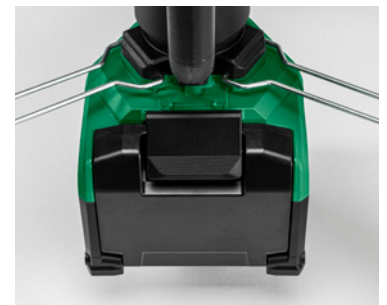

Beschermd tegen water en stof.

Dit model voldoet aan de IP55-beschermingsklasse, wat betekent dat het bestand is tegen water en stof. Op deze manier hoeft u zich minder zorgen te maken over deze lamp en kunt u zich optimaal concentreren op uw project.

Afgesloten deksel om de accu te beschermen tegen water en stof.

Gebruiksduur zonder zorgen.

De totale gebruiksduur van de accu kan oplopen tot 17 uur, wat meer is dan twee werkdagen zonder opladen. Als u niet wilt opladen, kunt u ook de AC adapter eenvoudig aansluiten voor onbeperkte verlichting.

UB18DG
met BSL1850MA

10,5 uur

UB18DG
met BSL36B18

17 uur