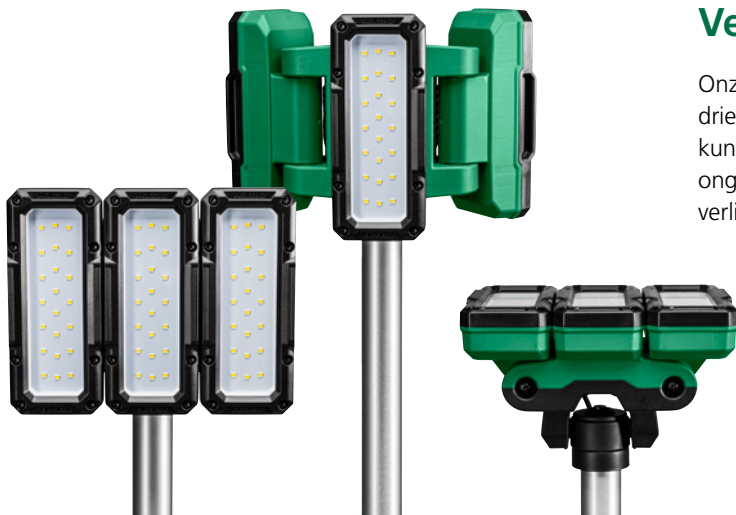

# Een heldere kijk op verlichten.

Wij introduceren onze geheel nieuwe 18V accu bouwlamp op statief: UB18DG. Eenvoudig te installeren en goed in balans. Zowel de hoogte als de helderheid (4 niveaus tussen 1.000 en 4.000 Lumen) zijn instelbaar, waardoor het verlichten van het werkgebied zeer eenvoudig is. De drie poten zorgen altijd voor een evenwichtige positie. Bovendien voldoet dit model aan de IP55-beschermingsklasse, wat betekent dat deze stof- en waterbestendig is.

## UB18DG

Accu statief bouwlamp

### Specificaties

Voltage	18V	
Lichtbron	LED	
Licht kleur	5.000 K (normaal wit)	
Kleurtemperatuur	> 80 (natuurlijk)	
Helderheid	Min. vermogen	1.000 Lumen
	Mid. vermogen	2.000 Lumen
	Hoog vermogen	3.000 Lumen
	Max. vermogen	4.000 Lumen
Brandtijd 5.0 Ah accu <sup>1</sup>	Min. vermogen	10,5 uur
	Max. vermogen	2,5 uur
Brandtijd 8.0 Ah accu <sup>1</sup>	Min. vermogen	17 uur
	Max. vermogen	4 uur
IP-certificatie	IP55	
AC adapter	Ja	
Verstelbare hoek	360°	
Afmetingen (L x B x H)	Uitgeschoven	630 x 720 x 2.150 mm
	Ingeschoven	222 x 210 x 1.035 mm
Gewicht met BSL1850MA <sup>2</sup>		8.8 kg

## Verstelbare LED-verlichting.

Onze draaibare LED-lampen hebben maar liefst drie lichtkoppen, waarmee u moeiteloos de stand kunt aanpassen om uw project perfect te verlichten, ongeacht de toepassing en het gebied. Bereik optimale verlichting voor al uw projecten!