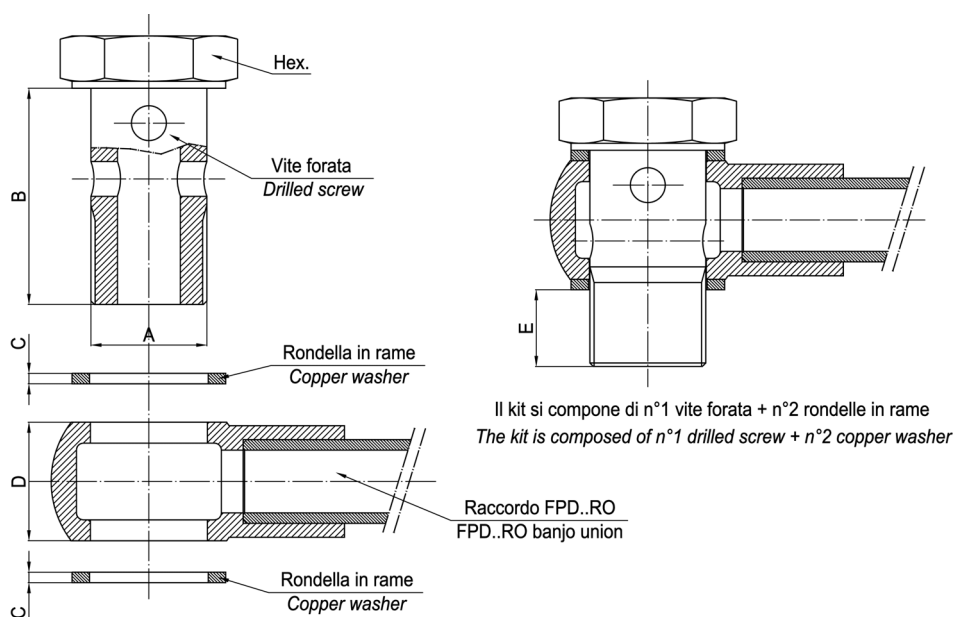

**Raccordi ad occhio e kit di fissaggio per valvole FPD...1RO/2RO**  
**Banjo unions and fixing kit for FPD...1RO/2RO valve**

### FPD 1/4" ... 1RO/2RO

CODICE D'ORDINE ORDERING CODE	In	A	PRESSIONE MAX. MAX. PRESSURE
	mm	mm	BAR
1004000160	42	13.2	250
1004000170	52	13.2	250
1004000180	56	13.2	250
1004000190	75	13.2	250
1004000200	100	13.2	250
1004000210	150	13.2	250
1004000220	200	13.2	250
1004000230	300	13.2	250
1004000240	400	13.2	250
1004000250	500	13.2	250

### FPD 3/8"-20L ... 1RO/2RO

CODICE D'ORDINE ORDERING CODE	In	A	PRESSIONE MAX. MAX. PRESSURE
	mm	mm	BAR
1004000060	42	16.75	250
1004000070	52	16.75	250
1004000080	56	16.75	250
1004000090	75	16.75	250
1004000100	100	16.75	250
1004000110	150	16.75	250
1004000120	200	16.75	250
1004000130	300	16.75	250
1004000140	400	16.75	250
1004000150	500	16.75	250

Per dimensioni speciali dei raccordi ad occhio, richiedere informazioni all'Ufficio Commerciale.  
 For special dimension of banjo unions, ask information to the Commercial Dept.

TIPO TYPE	CODICE D'ORDINE ORDERING CODE	A	B	C	D	E	Hex.
		BSP	mm	mm	mm	mm	mm
FPD 1/4...1RO/2RO	40F2650001	1/4"	28	1.5	15	10	19
FPD 3/8-20L...1RO/2RO	40F2650002	3/8"	31	1.5	17	11	22