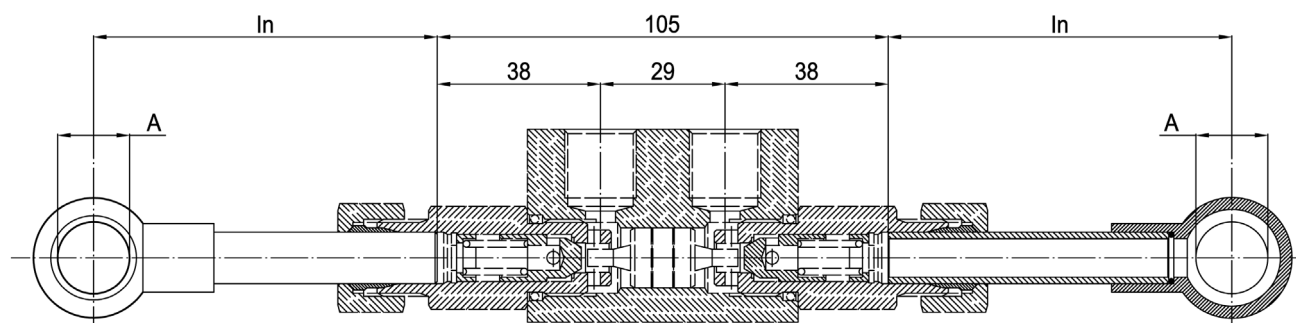

**Raccordi ad occhio e kit di fissaggio per valvole FPD...1RO/2RO**  
**Banjo unions and fixing kit for FPD...1RO/2RO valve**

### FPD 1/4" ... 1RO/2RO

CODICE D'ORDINE ORDERING CODE	In	A	PRESSIONE MAX. MAX. PRESSURE
	mm	mm	BAR
1004000160	42	13.2	250
1004000170	52	13.2	250
1004000180	56	13.2	250
1004000190	75	13.2	250
1004000200	100	13.2	250
1004000210	150	13.2	250
1004000220	200	13.2	250
1004000230	300	13.2	250
1004000240	400	13.2	250
1004000250	500	13.2	250

### FPD 3/8"-20L ... 1RO/2RO

CODICE D'ORDINE ORDERING CODE	In	A	PRESSIONE MAX. MAX. PRESSURE
	mm	mm	BAR
1004000060	42	16.75	250
1004000070	52	16.75	250
1004000080	56	16.75	250
1004000090	75	16.75	250
1004000100	100	16.75	250
1004000110	150	16.75	250
1004000120	200	16.75	250
1004000130	300	16.75	250
1004000140	400	16.75	250
1004000150	500	16.75	250

Per dimensioni speciali dei raccordi ad occhio, richiedere informazioni all'Ufficio Commerciale.  
 For special dimension of banjo unions, ask information to the Commercial Dept.

TIPO TYPE	CODICE D'ORDINE ORDERING CODE	A	B	C	D	E	Hex.
		BSP	mm	mm	mm	mm	mm
FPD 1/4...1RO/2RO	40F2650001	1/4"	28	1.5	15	10	19
FPD 3/8-20L...1RO/2RO	40F2650002	3/8"	31	1.5	17	11	22