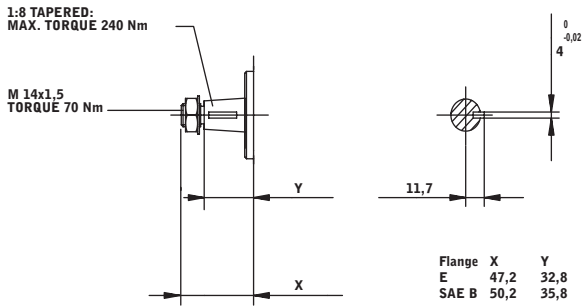

Opties Saturn groep 3

CONISCHE AS 1:8 (EUR) 10

VOORFLENS				
E				

RECHTE AS 13

VOORFLENS				
E	SAE B			

SAE "B" SPLINE AS 14

VOORFLENS				
E	SAE B			

SAE "B" (2 GATS) B