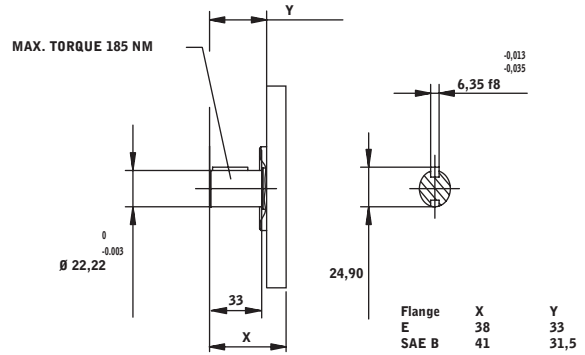

Opties Saturn groep 3

CONISCHE AS 1:8 (EUR) 10

VOORFLENS				
E				

RECHTE AS 13

VOORFLENS				
E	SAE B			

SAE "B" SPLINE AS 14

VOORFLENS				
E	SAE B			

SAE "B" (2 GATS) B