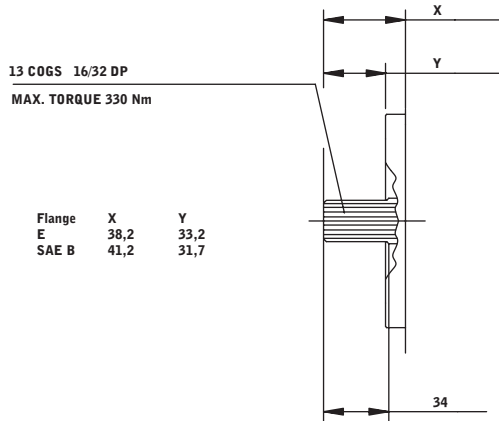

Opties Saturn groep 3

CONISCHE AS 1:8 (EUR) 10

VOORFLENS				
E				

RECHTE AS 13

VOORFLENS				
E	SAE B			

SAE "B" SPLINE AS 14

VOORFLENS				
E	SAE B			

SAE "B" (2 GATS) B