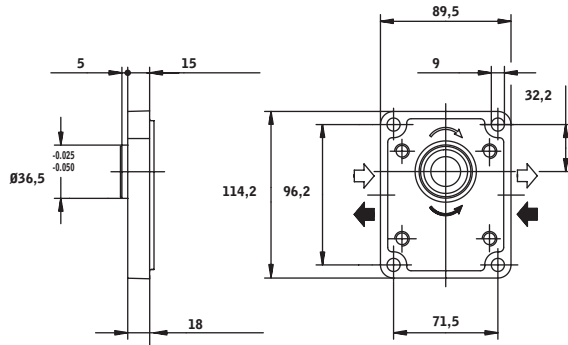

E

FLENS RECHTHOEKIG (DLD)