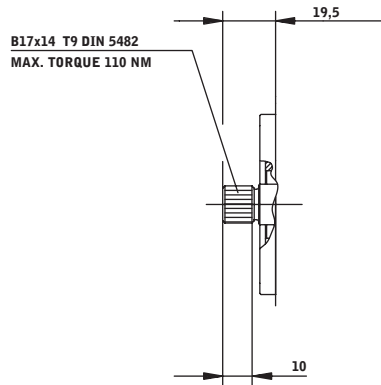

Opties Saturn groep 2

CONISCHE AS 1:8		10			
VOORFLENS					
E					

CONISCHE AS		11			
VOORFLENS					
B50C	B80C				

Flange	X	Y
B50C	39,5	27,5
B80C	37,5	25,5

SAE "A" RECHTE AS		12			
VOORFLENS					
E	B50C	B80C			

Flange	X	Y
E	36,5	7
B50C	36,5	7
B80C	34,5	7,2

RECHTE AS		13			
VOORFLENS					
SAE A					

RECHTE AS		14			
VOORFLENS					
SAE A					

SAE "A" SPLINE AS (9T)		15			
VOORFLENS					
B50C	B80C				

Splinedprofile B17x14
DIN54829T

Flange	X	Y
B50C	25,5	16
B80C	23,5	16

Opties Saturn groep 2

DIN 5482 SPLINE AS					16
VOORFLENS					
E					

OLDHAM KOPPELING					17
VOORFLENS					
E52C					

Opties Saturn groep 2

SAE "A" (2 GATS)

A

FLENS RECHTHOEKIG