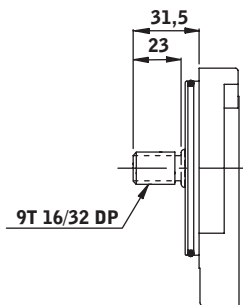

Opties Saturn groep 2

CONISCHE AS 1:8		10			
VOORFLENS					
E					

CONISCHE AS		11			
VOORFLENS					
B50C	B80C				

Flange	X	Y
B50C	39,5	27,5
B80C	37,5	25,5

SAE "A" RECHTE AS		12			
VOORFLENS					
E	B50C	B80C			

Flange	X	Y
E	36,5	7
B50C	36,5	7
B80C	34,5	7,2

RECHTE AS		13			
VOORFLENS					
SAE A					

RECHTE AS		14			
VOORFLENS					
SAE A					

SAE "A" SPLINE AS (9T)		15			
VOORFLENS					
B50C	B80C				

Splinedprofile B17x14
DIN54829T