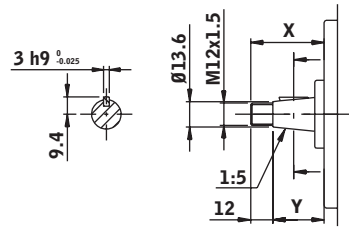

Opties Saturn groep 2

CONISCHE AS 1:8		10			
VOORFLENS					
E					

CONISCHE AS		11			
VOORFLENS					
B50C	B80C				

Flange	X	Y
B50C	39,5	27,5
B80C	37,5	25,5

SAE "A" RECHTE AS		12			
VOORFLENS					
E	B50C	B80C			

Flange	X	Y
E	36,5	7
B50C	36,5	7
B80C	34,5	7,2

RECHTE AS		13			
VOORFLENS					
SAE A					

RECHTE AS		14			
VOORFLENS					
SAE A					

SAE "A" SPLINE AS (9T)		15			
VOORFLENS					
B50C	B80C				

Splinedprofile B17x14
DIN54829T

Flange	X	Y
B50C	25,5	16
B80C	23,5	16

Opties Saturn groep 2

DIN 5482 SPLINE AS					16
VOORFLENS					
E					

OLDHAM KOPPELING					17
VOORFLENS					
E52C					

Opties Saturn groep 2

SAE "A" (2 GATS)

A

FLENS RECHTHOEKIG