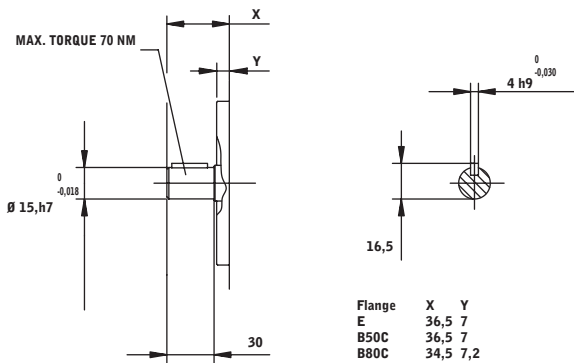

Opties Saturn groep 2

CONISCHE AS 1:8		10			
VOORFLENS					
E					

CONISCHE AS		11			
VOORFLENS					
B50C	B80C				

Flange	X	Y
B50C	39,5	27,5
B80C	37,5	25,5

SAE "A" RECHTE AS		12			
VOORFLENS					
E	B50C	B80C			

Flange	X	Y
E	36,5	7
B50C	36,5	7
B80C	34,5	7,2

RECHTE AS		13			
VOORFLENS					
SAE A					

RECHTE AS		14			
VOORFLENS					
SAE A					

SAE "A" SPLINE AS (9T)		15			
VOORFLENS					
B50C	B80C				

Splinedprofile B17x14
DIN54829T

Flange	X	Y
B50C	25,5	16
B80C	23,5	16

Opties Saturn groep 2

DIN 5482 SPLINE AS					16
VOORFLENS					
E					

OLDHAM KOPPELING					17
VOORFLENS					
E52C					

Opties Saturn groep 2

SAE "A" (2 GATS)

A

FLENS RECHTHOEKIG