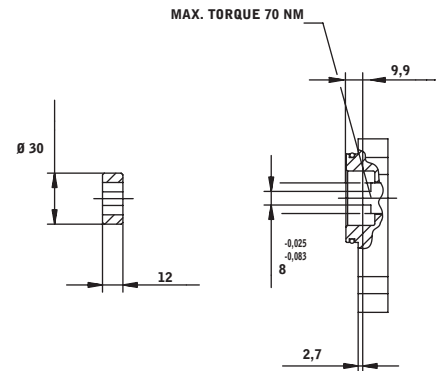

Opties Saturn groep 2

DIN 5482 SPLINE AS					16
VOORFLENS					
E					

OLDHAM KOPPELING					17
VOORFLENS					
E52C