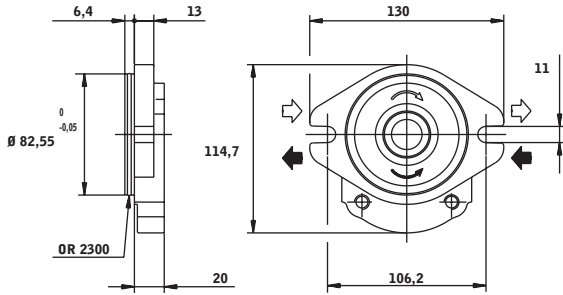

Flange	X	Y
E	36,5	7
B50C	36,5	7
B80C	34,5	7,2

RECHTE AS		13			
VOORFLENS					
SAE A					

RECHTE AS		14			
VOORFLENS					
SAE A					

SAE "A" SPLINE AS (9T)		15			
VOORFLENS					
B50C	B80C				

Splinedprofile B17x14
DIN54829T

Flange	X	Y
B50C	25,5	16
B80C	23,5	16

Opties Saturn groep 2

DIN 5482 SPLINE AS					16
VOORFLENS					
E					

OLDHAM KOPPELING					17
VOORFLENS					
E52C					

Opties Saturn groep 2

SAE "A" (2 GATS)

A

FLENS RECHTHOEKIG