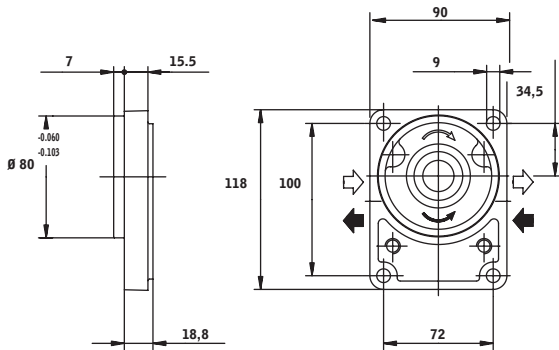

G

DOORGAANDE BOUTEN (2 ST)