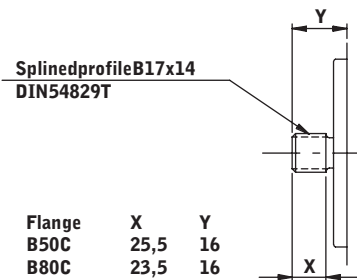

Opties Saturn groep 2

CONISCHE AS 1:8		10			
VOORFLENS					
E					

CONISCHE AS		11			
VOORFLENS					
B50C	B80C				

Flange	X	Y
B50C	39,5	27,5
B80C	37,5	25,5

SAE "A" RECHTE AS		12			
VOORFLENS					
E	B50C	B80C			

Flange	X	Y
E	36,5	7
B50C	36,5	7
B80C	34,5	7,2

RECHTE AS		13			
VOORFLENS					
SAE A					

RECHTE AS		14			
VOORFLENS					
SAE A					

SAE "A" SPLINE AS (9T)		15			
VOORFLENS					
B50C	B80C				

Splinedprofile B17x14
DIN54829T