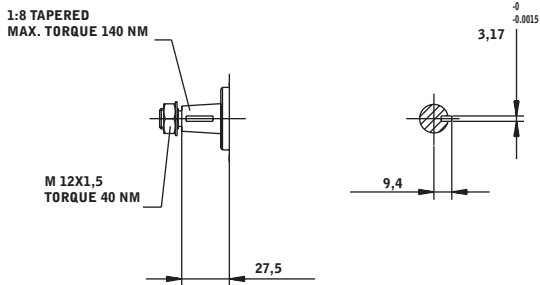

Opties Saturn groep 2

CONISCHE AS 1:8		10			
VOORFLENS					
E					

CONISCHE AS		11			
VOORFLENS					
B50C	B80C				

Flange	X	Y
B50C	39,5	27,5
B80C	37,5	25,5

SAE "A" RECHTE AS		12			
VOORFLENS					
E	B50C	B80C			

Flange	X	Y
E	36,5	7
B50C	36,5	7
B80C	34,5	7,2

RECHTE AS		13			
VOORFLENS					
SAE A					

RECHTE AS		14			
VOORFLENS					
SAE A					

SAE "A" SPLINE AS (9T)		15			
VOORFLENS					
B50C	B80C				

Splinedprofile B17x14
DIN54829T