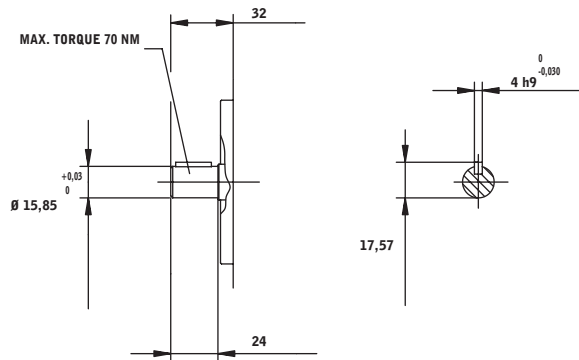

Opties Saturn groep 2

CONISCHE AS 1:8		10			
VOORFLENS					
E					

CONISCHE AS		11			
VOORFLENS					
B50C	B80C				

Flange	X	Y
B50C	39,5	27,5
B80C	37,5	25,5

SAE "A" RECHTE AS		12			
VOORFLENS					
E	B50C	B80C			

Flange	X	Y
E	36,5	7
B50C	36,5	7
B80C	34,5	7,2

RECHTE AS		13			
VOORFLENS					
SAE A					

RECHTE AS		14			
VOORFLENS					
SAE A					

SAE "A" SPLINE AS (9T)		15			
VOORFLENS					
B50C	B80C				

Splinedprofile B17x14
DIN54829T

Flange	X	Y
B50C	25,5	16
B80C	23,5	16

Opties Saturn groep 2

DIN 5482 SPLINE AS					16
VOORFLENS					
E					

OLDHAM KOPPELING					17
VOORFLENS					
E52C					

Opties Saturn groep 2

SAE "A" (2 GATS)

A

FLENS RECHTHOEKIG