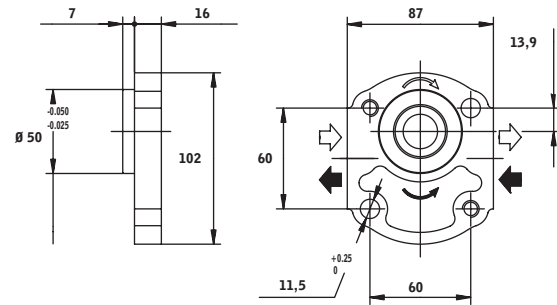

H

DOORGAANDE BOUTEN (2 ST)