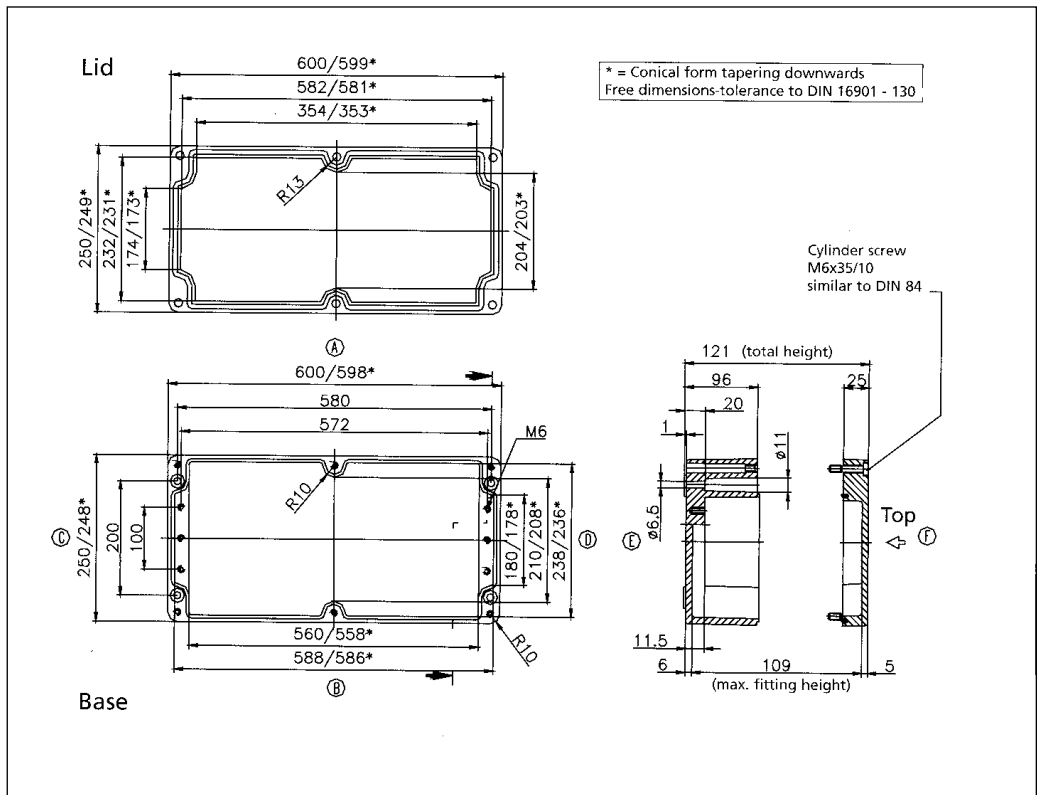

**02254016 00**

**External Dimensions: L 400 x W 250 x H 161 mm**

**Page 1-9**

Standard Features
<ul style="list-style-type: none"> <li>• 10093070 00 M6x75 Stainless steel captive combo head lid screws.</li> <li>• Non-Removable foamed-in Polyurethane gasket.</li> </ul>
Accessories
<ul style="list-style-type: none"> <li>• 10093058 00 Mounting Plate screws.</li> <li>• 10091006 00 Allen head lid screws.</li> <li>• 10052034 00 External Brackets.</li> <li>• 10061407 00 Terminal rail (TS 32).</li> <li>• 10061427 00 Terminal rail (TS 35).</li> <li>• 10052101 00 External Hinges.</li> <li>• 10050411 00 Ground Strip.</li> <li>• 10089143 00 Mounting Plate.</li> <li>• 10082015 00 5mm Silicone gasket.</li> <li>• 10082024 00 4mm RFI Gasket (46.9" length).</li> </ul>

Dimensional Drawings