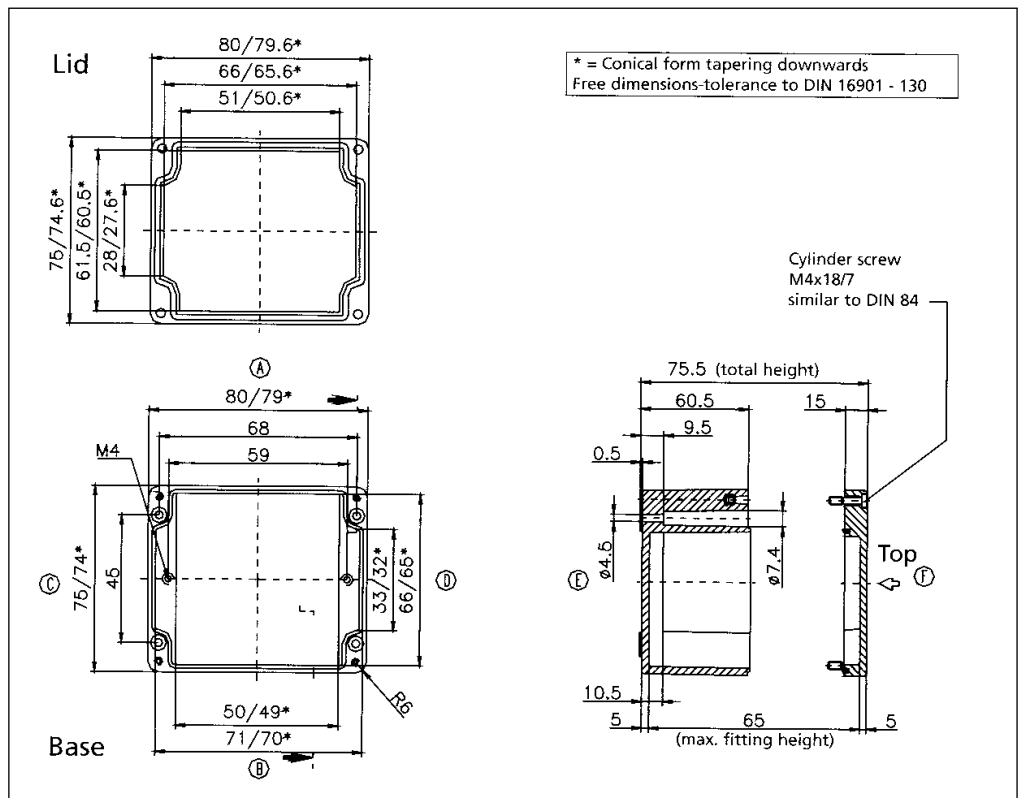

**02080806 00**

**External Dimensions: L 80 x W 75 x H 56 mm**

Standard Features
<ul style="list-style-type: none"> <li>• 10093132 00 M4x24 Stainless steel captive combo head lid screws.</li> <li>• Non-Removable foamed-in Polyurethane gasket.</li> </ul>
Accessories
<ul style="list-style-type: none"> <li>• 10093041 00 Mounting Plate screws.</li> <li>• 10093092 00 Allen head lid screws.</li> <li>• 10052033 00 External Brackets.</li> <li>• 10061101 00 Terminal rail (TS 15).</li> <li>• 10089031 00 Mounting Plate.</li> <li>• 10082014 00 4mm Silicon Gasket.</li> <li>• 10082023 00 RFI 3.5mm Gasket (10.6" length).</li> </ul>

**02080808 00**

**External Dimensions: L 80 x W 75 x H 75 mm**

Standard Features
<ul style="list-style-type: none"> <li>• 10093131 00 M4x18 Stainless steel captive combo head lid screws.</li> <li>• Non-Removable foamed-in Polyurethane gasket.</li> </ul>
Accessories
<ul style="list-style-type: none"> <li>• 10093041 00 Mounting Plate screws.</li> <li>• 10093092 00 Allen head lid screws.</li> <li>• 10052033 00 External Brackets.</li> <li>• 10061101 00 Terminal rail (TS 15).</li> <li>• 10089031 00 Mounting Plate.</li> <li>• 10082014 00 4mm Silicone gasket.</li> <li>• 10082023 00 3.5mm RFI Gasket (13.3" length).</li> </ul>