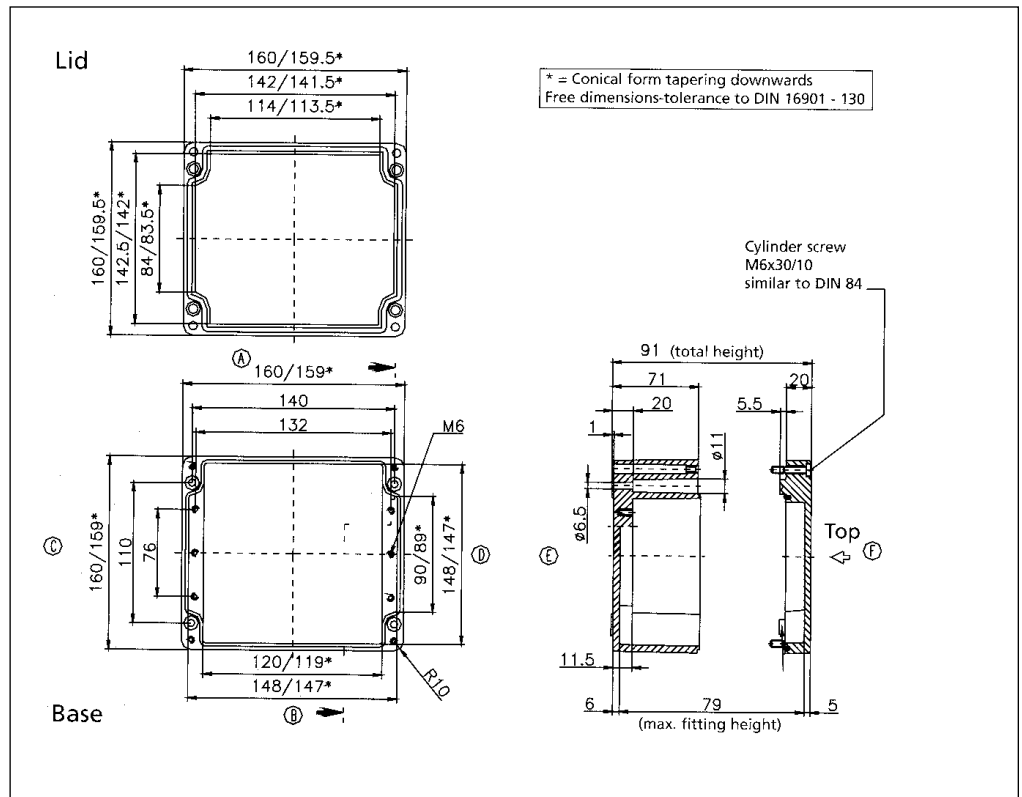

**02122209 00**

**External Dimensions: L 220 x W 120 x H 91 mm**

Standard Features
<ul style="list-style-type: none"> <li>• 10093136 00 M6x35 Stainless steel captive combo head lid screws.</li> <li>• Non-Removable foamed-in Polyurethane gasket.</li> </ul>
Accessories
<ul style="list-style-type: none"> <li>• 10093058 00 Mounting Plate screws.</li> <li>• 10093262 00 Allen head lid screws.</li> <li>• 10052034 00 External Brackets.</li> <li>• 10061402 00 Terminal rail (TS 32).</li> <li>• 10061422 00 Terminal rail (TS 35).</li> <li>• 10052101 00 External Hinges.</li> <li>• 10050402 00 Ground Strip.</li> <li>• 10089152 00 Mounting Plate.</li> <li>• 10082014 00 4mm Silicone gasket.</li> <li>• 10082023 00 3.5mm RFI Gasket (23.6" length).</li> </ul>

**02161609 00**

**External Dimensions: L 160 x W 160 x H 91 mm**

Standard Features
<ul style="list-style-type: none"> <li>• 10093135 00 M6x30 Stainless steel captive combo head lid screws.</li> <li>• Non-Removable foamed-in Polyurethane gasket.</li> </ul>
Accessories
<ul style="list-style-type: none"> <li>• 10093058 00 Mounting Plate screws.</li> <li>• 10093263 00 Allen head lid screws.</li> <li>• 10052034 00 External Brackets.</li> <li>• 10061403 00 Terminal rail (TS 32).</li> <li>• 10061423 00 Terminal rail (TS 35).</li> <li>• 10052101 00 External Hinges.</li> <li>• 10050404 00 Ground Strip.</li> <li>• 10089106 00 Mounting Plate.</li> <li>• 10082015 00 5mm Silicone gasket.</li> <li>• 10082024 00 4mm RFI Gasket (22.0" length).</li> </ul>

Dimensional Drawings