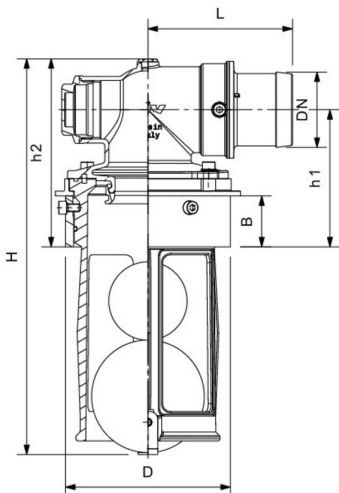

DN	Codice	H	L	B	D	h1	h2	PN	KG	P/box
45	050412000052	346	119	50	133	133	180	3bar - 45psi	4,903	1
50	050412000053	346	119	50	133	133	180	3bar - 45psi	4,889	1
60	050412000055	346	126	50	133	133	180	3bar - 45psi	4,872	1
75	050412000059	406	147	52	168	140	192	3bar - 45psi	7,626	1
80	050412000061	406	149	52	168	140	192	3bar - 45psi	7,283	1

»» Advantages

360° orientation

Techno-polymer basket for a better crash- and corrosion resistance

Possible application of a pressure relief valve 1"1/2 for DN 45, 50 & 60, 2" for DN 75 e 80 and a mano-vacuummeter size 1/4"