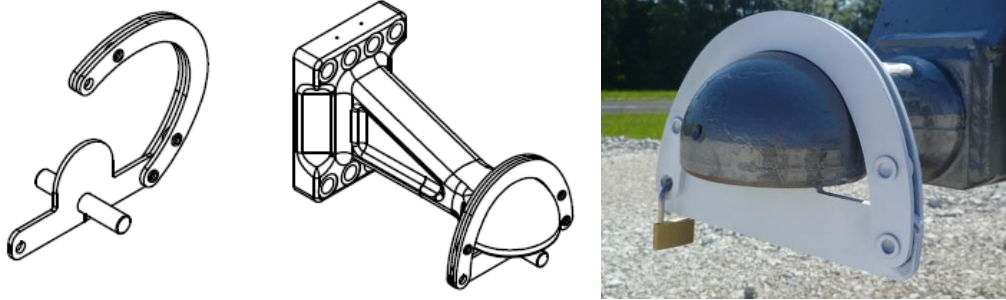

## Wegfahrsperre von Scharmüller Anti-theft device from Scharmüller

Laut EU Verordnung 2015/208 (Anhang XVIII) ist jeder Fahrzeughalter dazu verpflichtet, seine Fahrzeuge gegen Diebstahl abzusichern.

Mit der neuen **K80 Wegfahrsperre** von Scharmüller sind Sie auf der sicheren Seite.

Diese Ausführung ist für **K50, K80, K110** Kugelkupplungen  
und für **Ringzugösen** erhältlich

According to EU Regulation 2015/208 (Annex XVIII ) of each vehicle, the owner is obliged to protect it's vehicles against theft.

With the new **K80 Anti-theft Device** from Scharmüller you are on the safe side.

This Device is available for **K50, K80, K110** Ballcouplings  
and for **Towing Eyes**

Art. Nr. **K50:** 10.731.000.0

Art. Nr. **K80:** 10.731.001.0