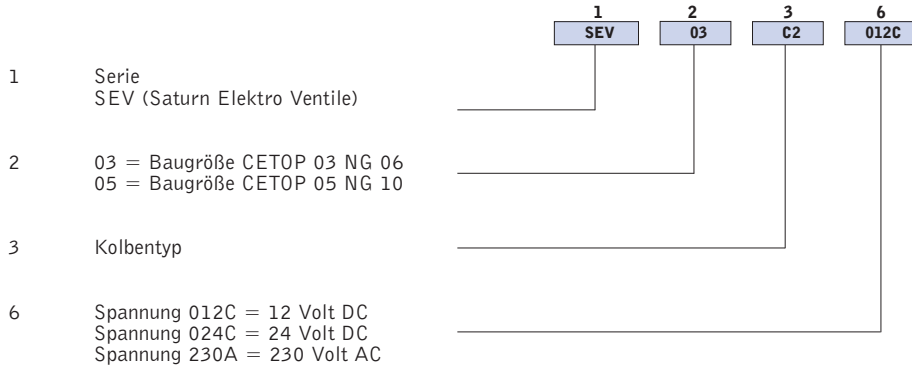

Bestellschlüssel CETOP Ventile

KOLBEN-TYPE	SYMBOL		KOLBEN-TYPE	SYMBOL	
	ISO	SCHALT SYMBOL		ISO	SCHALT SYMBOL
C2			B2		
C3			B2S		
C4			B20		
C5*			B3		
C5S*			B3S		
C6			C2B		
C7			C3B		
C8S*			C4B		
C20*			C5B*		
D2			C6B		
B20A*			C7B		
C60*			C24*		
C47*			C27*		
* = kein Standard Kolben			* = kein Standard Kolben		