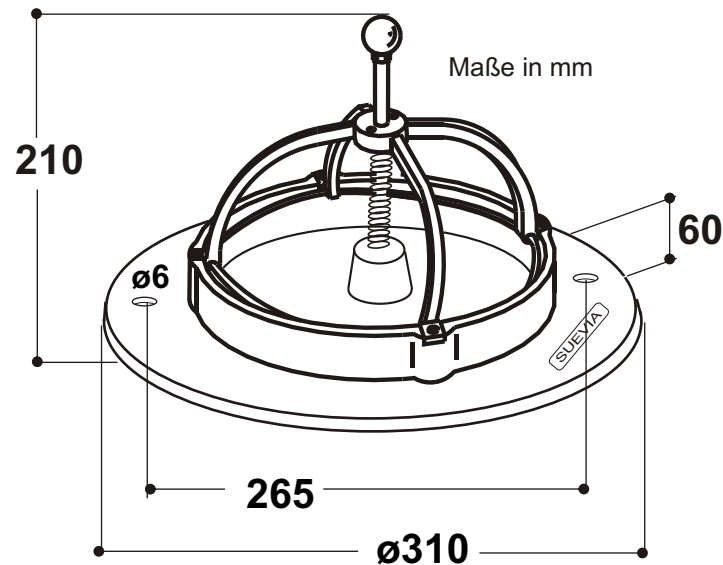

SUEVIA

Mod.240

Order-Nr.: 160.0240

**Ferkelteller
Piglet Feeder
Assiette Porcelet**

Stand 07/2008 K Technische Änderungen vorbehalten

**Montageanleitung
Installation instructions
Instructions de montage**

Befestigungsmaße Mounting dimensions Mesures de fixation

ART- NR	Ersatzteile
102.2407	Futterschale Mod.240, Kunststoff rot
102.2412	Kunststoff - Abteiler, mit Leckring
102.2413	1 Satz Befestigungsteile (alle mit * gekennz. Teile)

SUEVIA HAIGES GmbH

Spezialfabrik für Tränkebecken
D 74366 Kirchheim/N - Max-Eyth-Straße 3
D 74364 Kirchheim/N - Postfach 1108
Tel.: 07143 / 9710 Fax.: 07143 / 97180
Internet: <http://www.suevia.com>
E-mail: info@suevia.com

SUEVIA Ferkelteller Mod.240

Für Ferkel in der Abferkelbucht. Ideal als Zusatztränke oder Futterschale für die ersten Tage.
Mit Spannhaken zur Befestigung auf alle gängigen Spaltenböden. Fassungsvermögen 1,5 Liter.

- Ideal for piglets up to 6 weeks
- Made in first - class plastic
- No feed losses due to internally curved brim
- Bowl in red coloured plastic, easy to clean, hygienic
- Spring controlled hook fixation on slats
- Quick installation and removal in farrowing crates
- fast starting and taking of the piglet-feeder in farrowing pen.