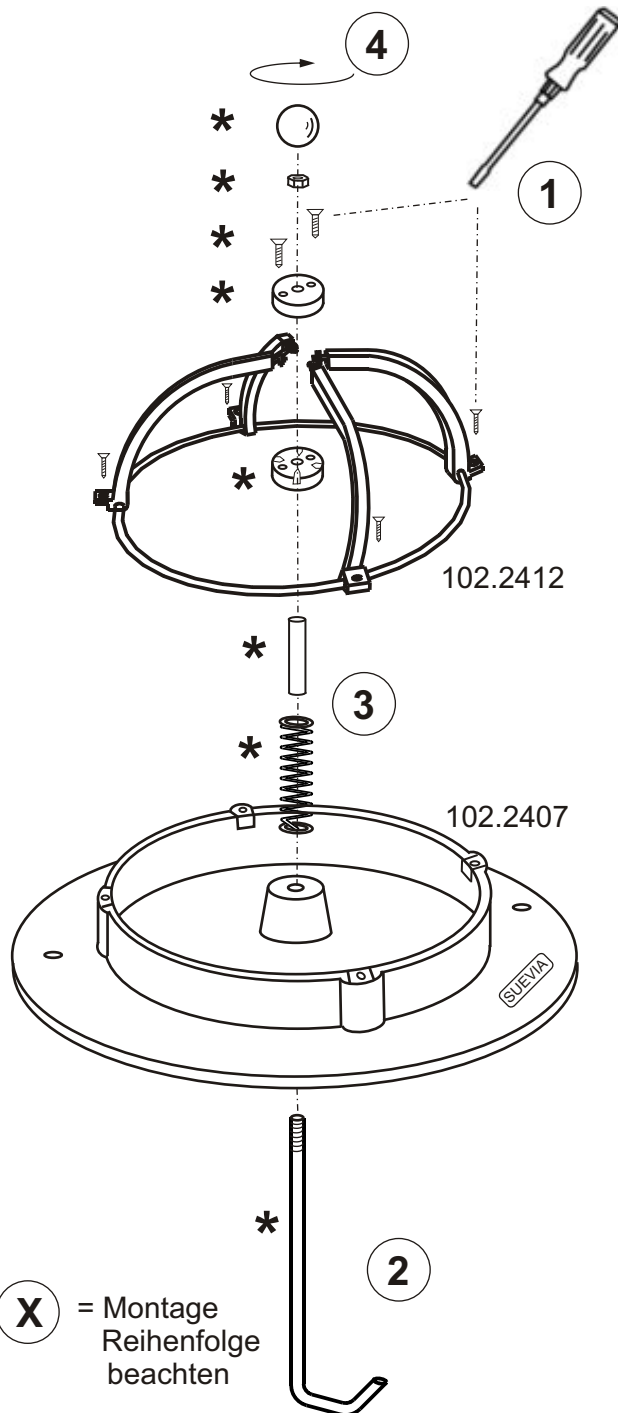

SUEVIA

Mod.240

Order-Nr.: 160.0240

**Ferkelteller
Piglet Feeder
Assiette Porcelet**

Stand 07/2008 K Technische Änderungen vorbehalten

**Montageanleitung
Installation instructions
Instructions de montage**

Befestigungsmaße Mounting dimensions Mesures de fixation

SUEVIA Ferkelteller Mod.240

Für Ferkel in der Abferkelbucht. Ideal als Zusatztränke oder Futterschale für die ersten Tage.
Mit Spannhaken zur Befestigung auf alle gängigen Spaltenböden. Fassungsvermögen 1,5 Liter.

- ideal für Ferkel bis zur sechsten Lebenswoche
- aus hochwertigem Kunststoff
- Leckrand aus Edelstahl verhindert das Herauswerfen des Futters
- mit Federarretierung für Rostbefestigung
- schnelles Einsetzen und Entnehmen des Ferkeltellers in der Abferkelbucht.

- Ideal for piglets up to 6 weeks
- Made in first - class plastic
- No feed losses due to internally curved brim
- Bowl in red coloured plastic, easy to clean, hygienic
- Spring controlled hook fixation on slats
- Quick installation and removal in farrowing crates
- fast starting and taking of the piglet-feeder in farrowing pen.