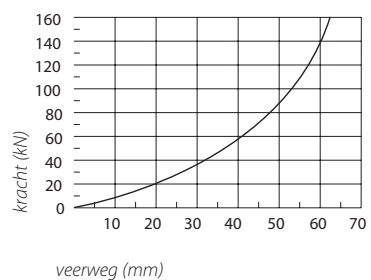

Technische gegevens Kraan/Aanslagbuffers

Diameter 40

Diameter 50

Diameter 63

Diameter 80

Diameter 100

Diameter 125

Diameter 160

Diameter 200

Diameter 250