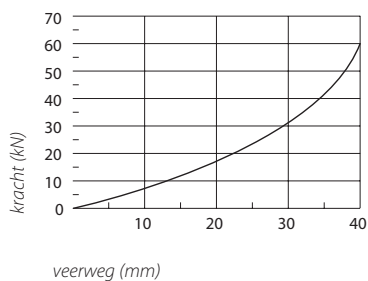

Technische gegevens Kraan/Aanslagbuffers

Diameter 40

Diameter 50

Diameter 63

Diameter 80

Diameter 100

Diameter 125

Diameter 160

Diameter 200

Diameter 250