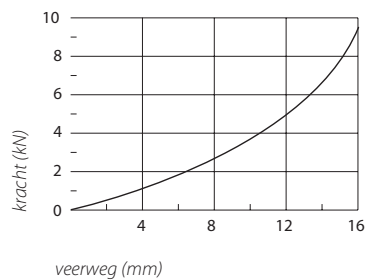

Technische gegevens Kraan/Aanslagbuffers

Diameter 40

Diameter 50

Diameter 63

Diameter 80

Diameter 100

Diameter 125

Diameter 160

Diameter 200

Diameter 250