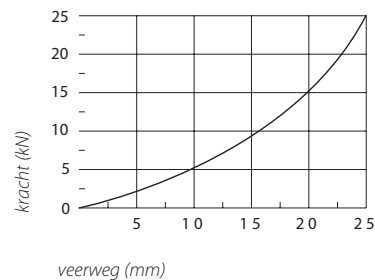

Technische gegevens Kraan/Aanslagbuffers

Diameter 40

Diameter 50

Diameter 63

Diameter 80

Diameter 100

Diameter 125

Diameter 160

Diameter 200

Diameter 250