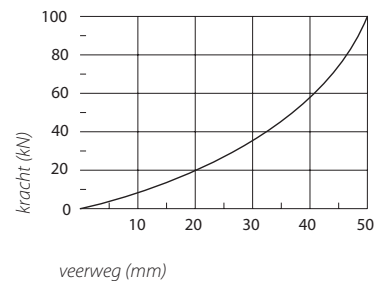

Technische gegevens Kraan/Aanslagbuffers

Diameter 40

Diameter 50

Diameter 63

Diameter 80

Diameter 100

Diameter 125

Diameter 160

Diameter 200

Diameter 250