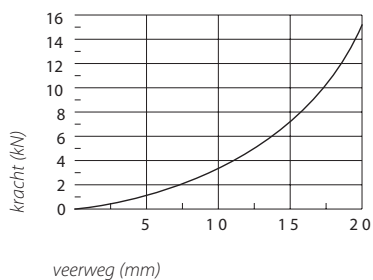

Technische gegevens Kraan/Aanslagbuffers

Diameter 40

Diameter 50

Diameter 63

Diameter 80

Diameter 100

Diameter 125

Diameter 160

Diameter 200

Diameter 250