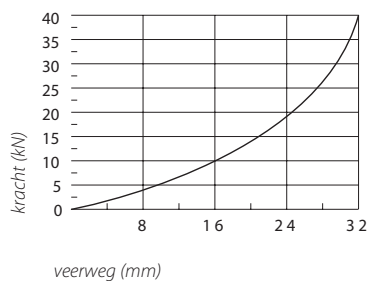

Technische gegevens Kraan/Aanslagbuffers

Diameter 40

Diameter 50

Diameter 63

Diameter 80

Diameter 100

Diameter 125

Diameter 160

Diameter 200

Diameter 250