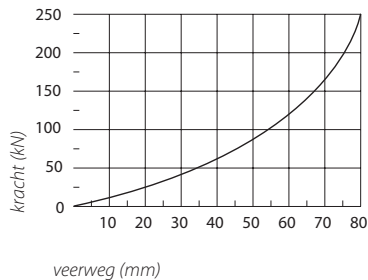

Technische gegevens Kraan/Aanslagbuffers

Diameter 40

Diameter 50

Diameter 63

Diameter 80

Diameter 100

Diameter 125

Diameter 160

Diameter 200

Diameter 250