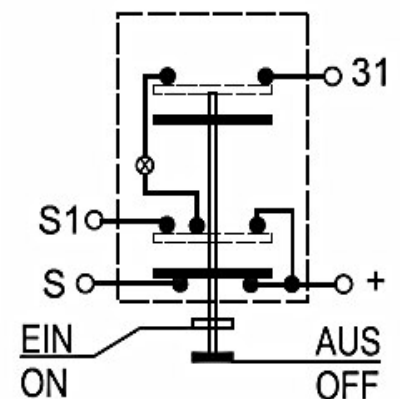

Technisches Datenblatt

Druckschalter mit Arretierung

Schalter: „Arbeitscheinwerfer“

Artikel Nr.: 11130270XX

Schalknopf mit Symbol „Arbeitscheinwerfer“ (Artikel-Nr.): 11316300XX

Schalknopf – Farbe: gelb (matt)

Symbol – Farbe: schwarz

Glassockellampe: 12V – 1,2 W

Stecker Anordnung

Schaltbild

mit Arretierung
with locking