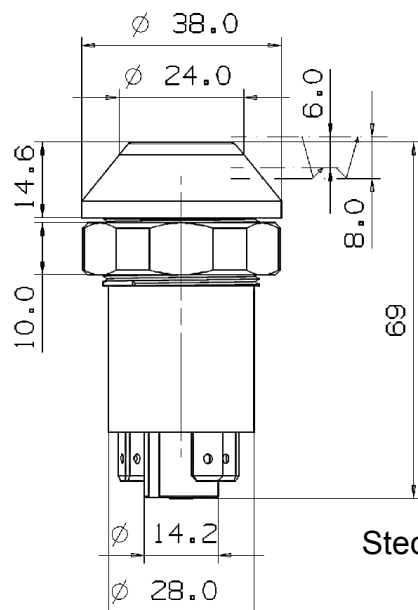

Technisches Datenblatt

Druckschalter mit Arretierung

Schalter: „Arbeitscheinwerfer“

Artikel Nr.: 11130270XX

Schalknopf mit Symbol „Arbeitscheinwerfer“ (Artikel-Nr.): 11316300XX

Schalknopf – Farbe: gelb (matt)

Symbol – Farbe: schwarz

Glassockellampe: 12V – 1,2 W

Stecker Anordnung

Schaltbild

mit Arretierung
with locking