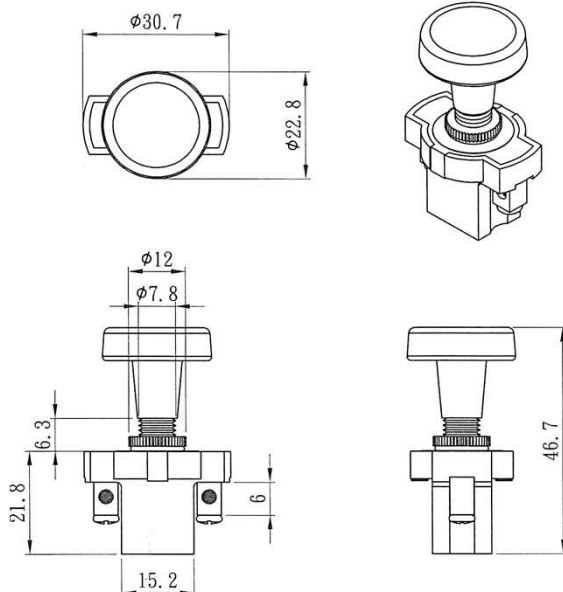

Technisches Datenblatt

Zugschalter

Artikel Nr.: 202 003 02

Delphi – Merit Nr.: 231010

- Betriebsspannung: Max. 24 Volt
- Schaltstrom: 20 A bei 12 V, 10 A bei 24 V
- Anzahl Schaltungen: 25.000
- Umgebungstemperatur: + 85° C / - 30° C
- Funktion: bei Zug Kontakt

Schaltbild