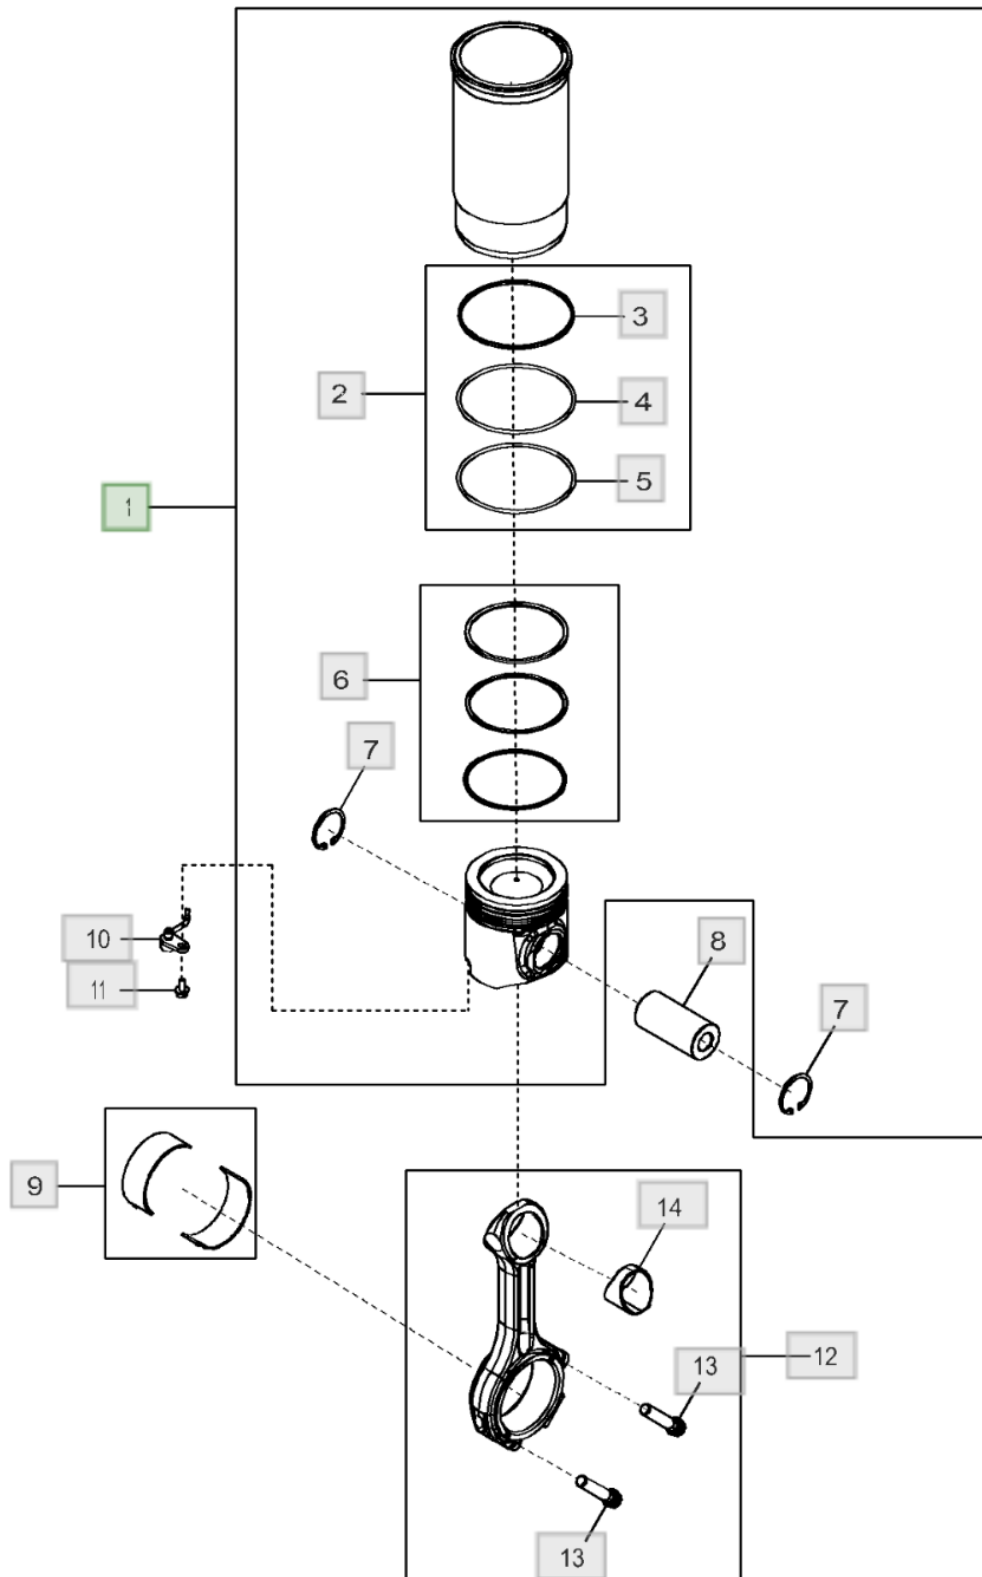

Lista de piezas

JOHN DEERE

4848 Biela y pistones - ST197200

6068HN077 PowerTech 6.8L Mazzoti OEM Motor (Tier II) -
PC13956 > 48 Motor 6068HN077-DZ114048

Pieza	Cantidad requerida
1 - Juego de pistón y camisa Número de pieza : DZ109764 Observaciones : PISTON MARKED RE544601; SUB FOR RE543854	6
2 - Juego de retenes Número de pieza : RE539558	6
3 - Empaquetadura Número de pieza : R527841 Observaciones : Empaquetadura de camisa	6
4 - Anillo tórico Número de pieza : R26121 Observaciones : Guarnición	6
5 - Anillo tórico Número de pieza : R55453 Observaciones : Guarnición	6
6 - Juego segmentos de pistón Número de pieza : DZ104221	6
7 - Anillo elástico Número de pieza : R54114 Observaciones : Chapa de seguridad del émbolo	12
8 - Eje del pistón Número de pieza : DZ104032 Observaciones : LGTH = 84.25 mm; OD = 41.2 mm, SUB FOR R528652	6
9 - Juego de rodamientos Número de pieza : RE539421 Observaciones : Conjunto INCLUDES (2) R525684	6
10 - Tobera Número de pieza : RE547214 Observaciones : Surtidor del émbolo SUB FOR RE538344	6
11 - Tornillo Número de pieza : R529612	6
12 - Biela	6

Pieza	Cantidad requerida
Número de pieza : RE500608	
13 - Tornillo	12
Número de pieza : R501124	
Observaciones : Biela	
14 - Casquillo	6
Número de pieza : R114082	
Observaciones : Pasador del émbolo	