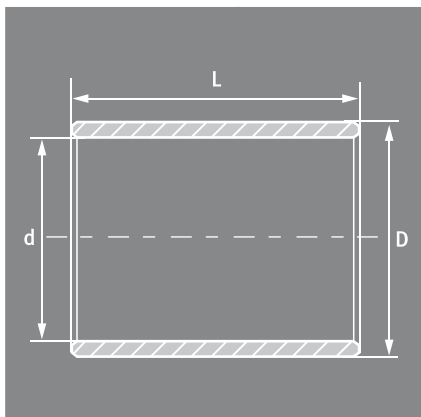

KSZ = Zylinderbuchse

Liste enthält unsere Standardabmessungen in mm.

LHG Bezeichnung	d / D x L	LHG Bezeichnung	d / D x L
KSZ409-01,50302	1,5/3x2	KSZ409-080912	8/9x12
KSZ409-020303	2/3,5x3	KSZ409-081005	8/10x5
KSZ409-02,50405	2,5/4,5x5	KSZ409-081006	8/10x6
KSZ409-030403	3/4,5x3	KSZ409-081008	8/10x8
KSZ409-030405	3/4,5x5	KSZ409-081010	8/10x10
KSZ409-030406	3/4,5x6	KSZ409-081012	8/10x12
KSZ409-040504	4/5,5x4	KSZ409-081013	8/10x13
KSZ409-040506	4/5,5x6	KSZ409-081015	8/10x15
KSZ409-04,50608	4,5/6x8	KSZ409-081016	8/10x16
KSZ409-040705,5	4/7x5,5	KSZ409-081020	8/10x20
KSZ409-050605	5/6x5	KSZ409-081022	8/10x22
KSZ409-050607	5/6x7	KSZ409-091106	9/11x6
KSZ409-050705	5/7x5	KSZ409-101106	10/11x6
KSZ409-050708	5/7x8	KSZ409-101110	10/11x10
KSZ409-050710	5/7x10	KSZ409-101125	10/11x25
KSZ409-060706	6/7x6	KSZ409-101130	10/11x30
KSZ409-060717,5	6/7x17,5	KSZ409-101204	10/12x4
KSZ409-060804	6/8x4	KSZ409-101204,5	10/12x4,5
KSZ409-060805	6/8x5	KSZ409-101205	10/12x5
KSZ409-060805,5	6/8x5,5	KSZ409-101206	10/12x6
KSZ409-060806	6/8x6	KSZ409-101207	10/12x7
KSZ409-060808	6/8x8	KSZ409-101208	10/12x8
KSZ409-060809,5	6/8x9,5	KSZ409-101209	10/12x9
KSZ409-060810	6/8x10	KSZ409-101210	10/12x10
KSZ409-060801,5	6/8x1,5	KSZ409-101212	10/12x12
KSZ409-060802,5	6/8x2,5	KSZ409-101214	10/12x14
KSZ409-070810	7/8x10	KSZ409-101215	10/12x15
KSZ409-070819	7/8x19	KSZ409-101217	10/12x17
KSZ409-070908	7/9x8	KSZ409-101220	10/12x20
KSZ409-070909	7/9x9	KSZ409-101225	10/12x25
KSZ409-070910	7/9x10	KSZ409-121312	12/13x12
KSZ409-070912	7/9x12	KSZ409-121315	12/13x15
KSZ409-080905	8/9x5	KSZ409-121404	12/14x4
KSZ409-080906	8/9x6	KSZ409-121405	12/14x5
KSZ409-080908	8/9x8	KSZ409-121406	12/14x6
		KSZ409-121408	12/14x8
		KSZ409-121410	12/14x10
		KSZ409-121412	12/14x12
		KSZ409-121414	12/14x14
		KSZ409-121415	12/14x15
		KSZ409-121420	12/14x20
		KSZ409-121425	12/14x25
		KSZ409-121506	12/15x6
		KSZ409-121522	12/15x22
		KSZ409-121610	12/16x10
		KSZ409-121620	12/16x20
		KSZ409-131507	13/15x7
		KSZ409-131507,5	13/15x7,5
		KSZ409-131510	13/15x10
		KSZ409-131515	13/15x15
		KSZ409-131520	13/15x20
		KSZ409-131525	13/15x25
		KSZ409-141603	14/16x3
		KSZ409-141606	14/16x6
		KSZ409-141608	14/16x8
		KSZ409-141610	14/16x10
		KSZ409-141612	14/16x12
		KSZ409-141615	14/16x15
		KSZ409-141620	14/16x20
		KSZ409-141625	14/16x25
		KSZ409-151615	15/16x15
		KSZ409-151704	15/17x4
		KSZ409-151710	15/17x10
		KSZ409-151712	15/17x12
		KSZ409-151715	15/17x15
		KSZ409-151720	15/17x20
		KSZ409-151725	15/17x25
		KSZ409-161805,5	16/18x5,5
		KSZ409-161808	16/18x8
		KSZ409-161810	16/18x10
		KSZ409-161812	16/18x12
		KSZ409-161813,5	16/18x13,5
		KSZ409-161815	16/18x15
		KSZ409-161820	16/18x20
		KSZ409-161825	16/18x25
		KSZ409-161830	16/18x30
		KSZ409-161850	16/18x50
		KSZ409-182010	18/20x10
		KSZ409-182012	18/20x12
		KSZ409-182015	18/20x15
		KSZ409-182020	18/20x20
		KSZ409-182025	18/20x25
		KSZ409-182045	18/20x45
		KSZ409-192206	19/22x6
		KSZ409-192228	19/22x28
		KSZ409-192235	19/22x35
		KSZ409-202120	20/21x20
		KSZ409-202203	20/22x3
		KSZ409-202208	20/22x8
		KSZ409-202210,5	20/22x10,5
		KSZ409-202215	20/22x15
		KSZ409-202220	20/22x20
		KSZ409-202222	20/22x22