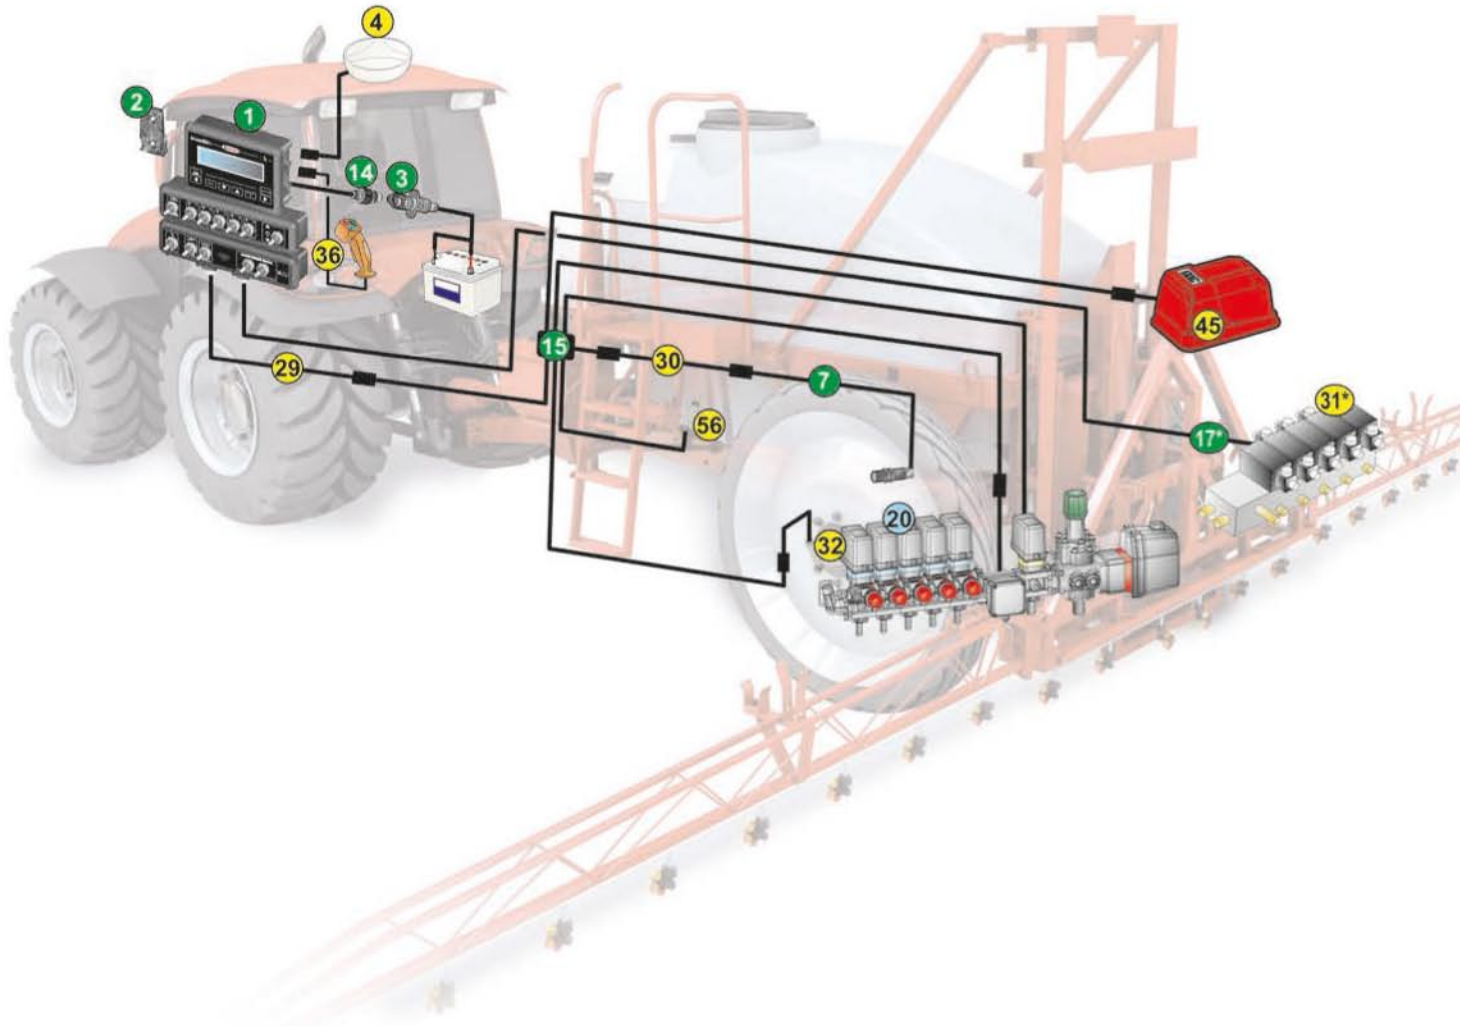

**SCHEMA DI INSTALLAZIONE E  
CONTENUTO DELLA CONFEZIONE**

**INSTALLATION DIAGRAM AND  
PACKAGE CONTENT**

**ESQUEMA DE INSTALACIÓN Y  
CONTENIDO DEL EMBALAJE**

**La confezione comprende:  
The package includes:  
El embalaje comprende:**

1	Computer Computer Ordenador
2	Staffa di supporto a baionetta Bayonet bracket Sostén de soporte de bayoneta
3	Presca a pannello per cavo di alimentazione Panel outlet for power cable Toma para cable de alimentación
7	Sensore di velocità induttivo con cavo 5 m Inductive speed sensor with 5 m cable Sensor inductivo de velocidad con cable 5 m
14	Cavo di alimentazione lungh. 3 m Power cable - 3 m Cable de alimentación long. 3 m
15	Cavo collegamento valvole e sensori lungh. 6 m Valve and sensor cable - 6 m Cable de conexión válvulas y sensores long. 6 m
*	Cavo collegamento valvole idrauliche lungh. 10 m Oil hydraulic valve cable - 10 m
17	Cable de conexión válvulas hidráulicas long. 10 m
	Manuale di istruzioni e guida rapida User's and quick guide Manual de instrucciones y guía rápida

**Da ordinare a parte:  
To be order separately:  
Se debe pedir por separado:**

20	Gruppo di comando con flussometro Control unit with flow-meter Grupo de mando con medidor de caudal
----	---

\* Solo per versione idraulica  
\* For hydraulic version only  
\* Solo para versión hidráulica