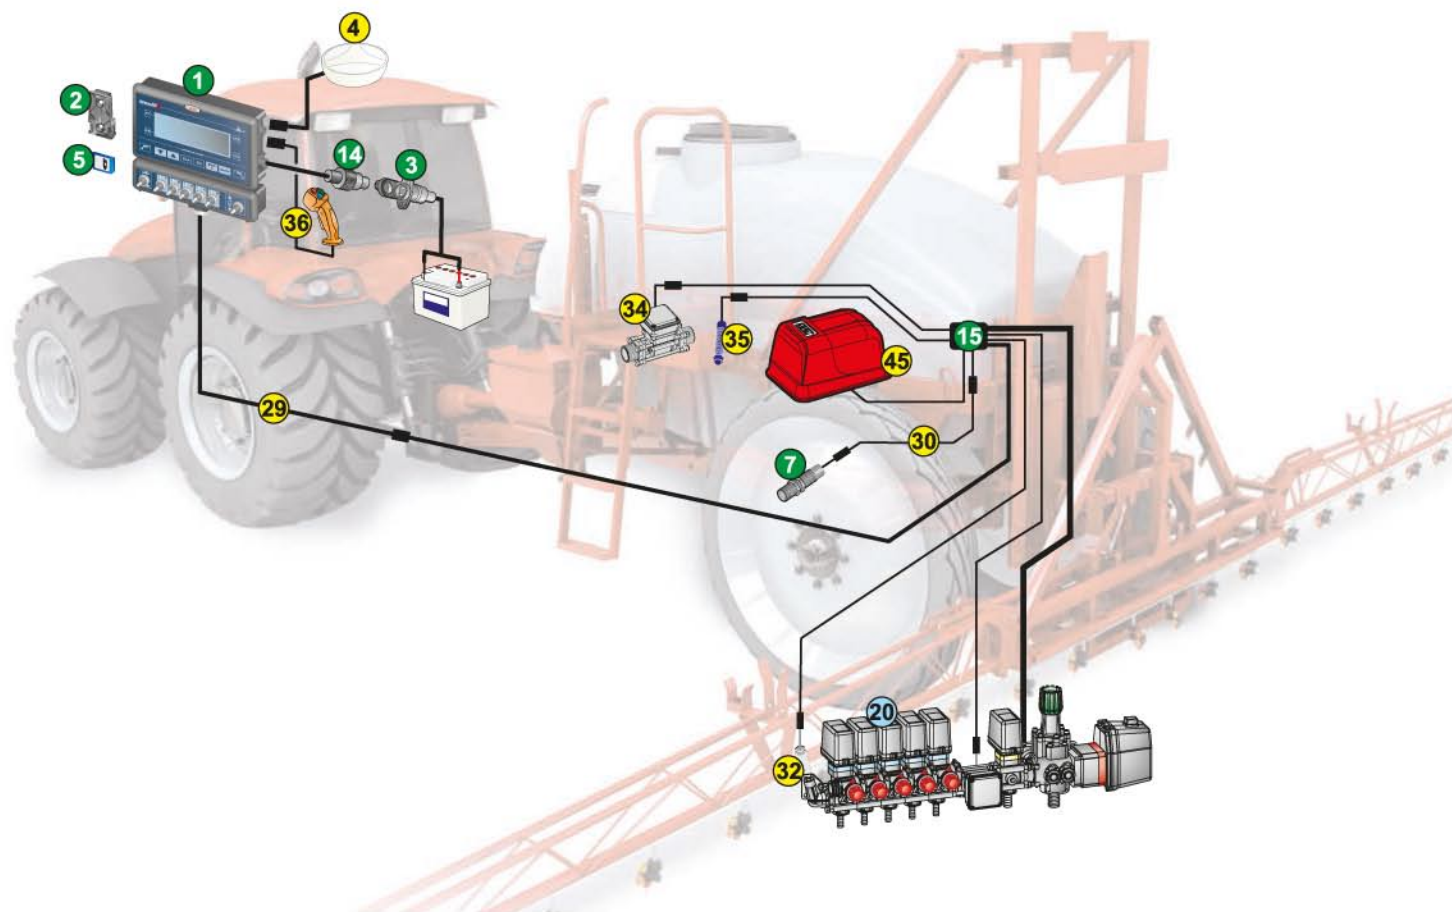

INSTALLATIONSPLAN  
UND PACKUNGSINHALT

МОНТАЖНАЯ СХЕМА И  
СОДЕРЖИМОЕ УПАКОВКИ

PLAN MONTAŻU  
ZAWARTOŚĆ OPAKOWANIA

Packungsinhalt:  
В упаковке:  
Opakowanie zawiera:

1	Computer Компьютер Komputer
2	Bajonetten-Haltebügel Байонетный опорный кронштейн Wspornik z zamknięciem bagietowym
3	Steckerkupplung für Versorgungskabel Разъём на панель для питающего кабеля Gniazdo wtykowe do kabla zasilającego
5	SD-Speicherkarte Плата памяти SD Karta pamięci SD
7	Induktiver Geschwindigkeitssensor mit 5 m langem Kabel Индуктивный датчик скорости с кабелем 5 м Czujnik indukcyjny prędkości z kablem 5 m
14	Versorgungskabel, Länge 3 m Питающий кабель - длина 3 м Kabel zasilający o dług. 3 m
15	Anschlusskabel für Ventile und Sensoren, Länge 6 m Соединительный кабель для клапанов и датчиков длиной 6 м Kabel łączący do zaworów i czujników o dług. 6 m
	Betriebsanleitung und Kurzanleitung Инструкция + справочник по быстрому управлению Podręcznik obsługi i szybki przewodnik

Separat zu bestellen:  
Заказывается отдельно:  
Do oddzielnego zamówienia:

20	Regelarmatur mit Durchflussmesser Блок управления с расходомером Grupa sterująca z przepływomierzem
----	---

Zubehör:  
Аксессуары:  
Akcesoria: