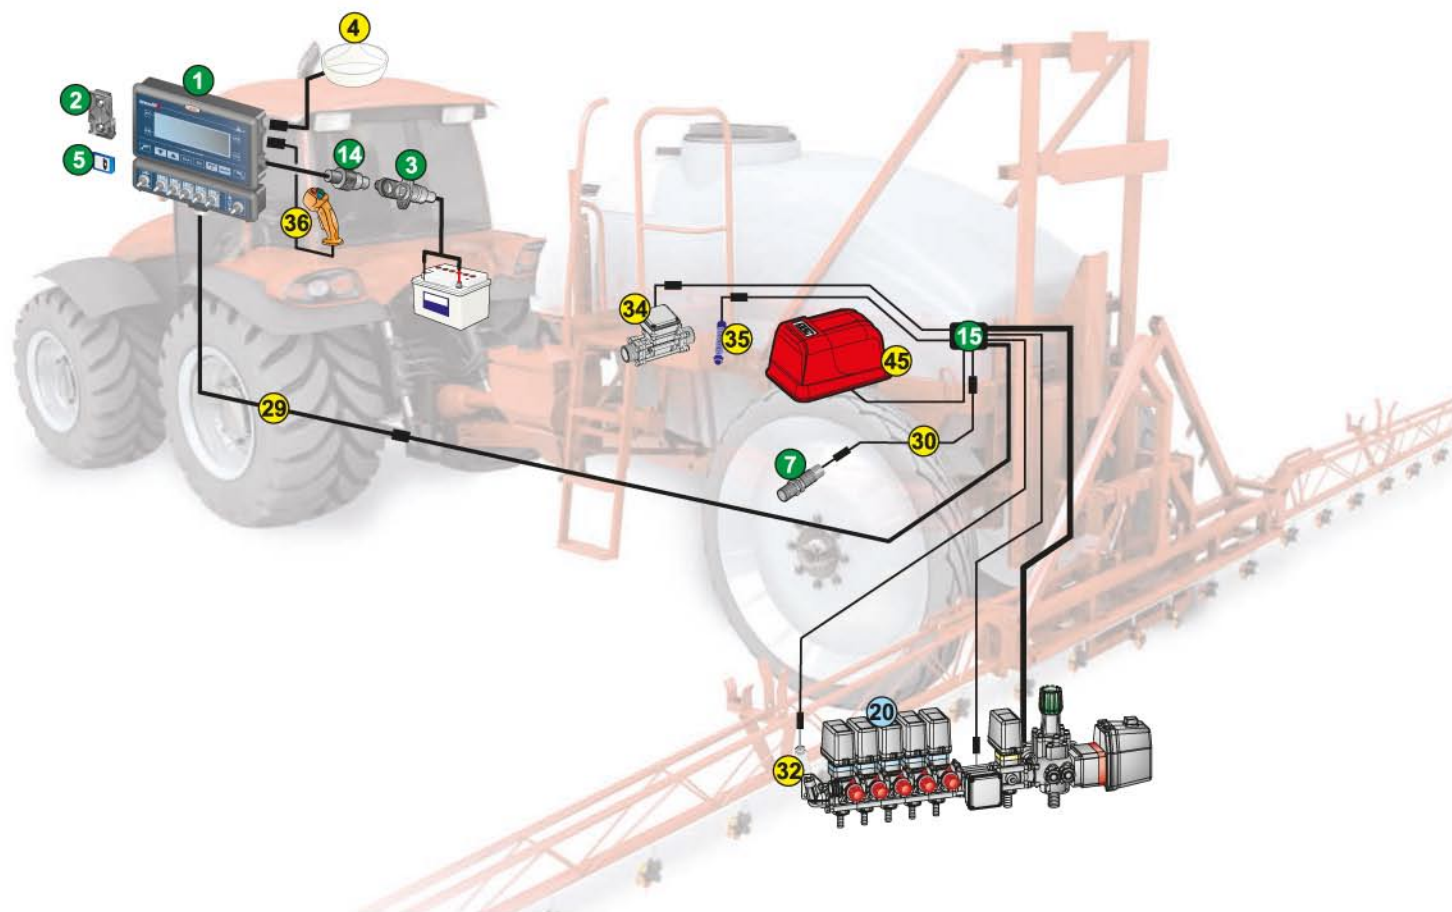

INSTALLATIONSPLAN
UND PACKUNGSINHALT

МОНТАЖНАЯ СХЕМА И
СОДЕРЖИМОЕ УПАКОВКИ

PLAN MONTAŻU
ZAWARTOŚĆ OPAKOWANIA

Packungsinhalt:
В упаковке:
Opakowanie zawiera:

1	Computer Компьютер Komputer
2	Bajonetten-Haltebügel Байонетный опорный кронштейн Wspornik z zamknięciem bagietowym
3	Steckerkupplung für Versorgungskabel Разъём на панель для питающего кабеля Gniazdo wtykowe do kabla zasilającego
5	SD-Speicherkarte Плата памяти SD Karta pamięci SD
7	Induktiver Geschwindigkeitssensor mit 5 m langem Kabel Индуктивный датчик скорости с кабелем 5 м Czujnik indukcyjny prędkości z kablem 5 m
14	Versorgungskabel, Länge 3 m Питающий кабель - длина 3 м Kabel zasilający o dług. 3 m
15	Anschlusskabel für Ventile und Sensoren, Länge 6 m Соединительный кабель для клапанов и датчиков длиной 6 м Kabel łączący do zaworów i czujników o dług. 6 m
	Betriebsanleitung und Kurzanleitung Инструкция + справочник по быстрому управлению Podręcznik obsługi i szybki przewodnik

Separat zu bestellen:
Заказывается отдельно:
Do oddzielnego zamówienia:

20	Regelarmatur mit Durchflussmesser Блок управления с расходомером Grupa sterująca z przepływomierzem
----	---

Zubehör:
Аксессуары:
Akcesoria: