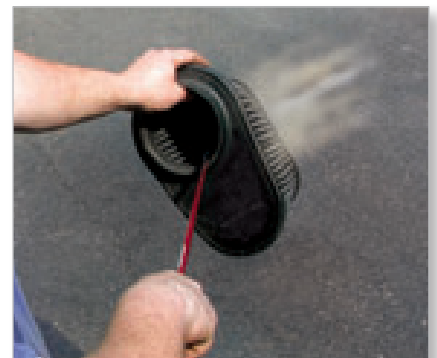

PEIGNE PNEUMATIQUE™

Enlève de manière plus rapide et plus efficace de la poussière/de la pollution des filtres à air, des radiateurs de refroidissement (transport frigorifique), des condenseur (climatisation), etc.

- Multiples sorties d'air latérales 90° multi-port air flow
- Très haut débit d'air, énormément ciblé
- 5x plus grand volume d'air par rapport à une soufflette ordinaire !
- L'idéal pour des espaces confinés (entre moteur et radiateur, en-dessous des machines, etc.)
- Prolonge la longévité des filtres à air
- Applications : l'agriculture, la construction, l'entretien d'automobiles et poids lourd, l'entretien général, groupe électrogènes et autres
- **TUBE EN ALUMINIUM ANODISÉ**
- Disponible en différentes longueurs

AIR COMBS™

Blaast stof en vuil uit luchtfilters, radiateurs, condensers etc.

- Meerdere 90° luchtnozzles
- Gerichte hogedrukluichtuitlaat
- 5x hoger luchtvolume
- Ideaal voor moeilijk te bereiken plaatsen
- Verlengt de filterlevensduur
- Uitermate geschikt voor radiateurs en condensers
- Toepassingsgebieden: landbouw, constructie, auto/vrachtwagen, industrie, aggregaten en nog veel meer
- **GEMAAKT VAN DUURZAAM GEANODISEERD ALUMINIUM**
- Leverbaar in diverse lengtes