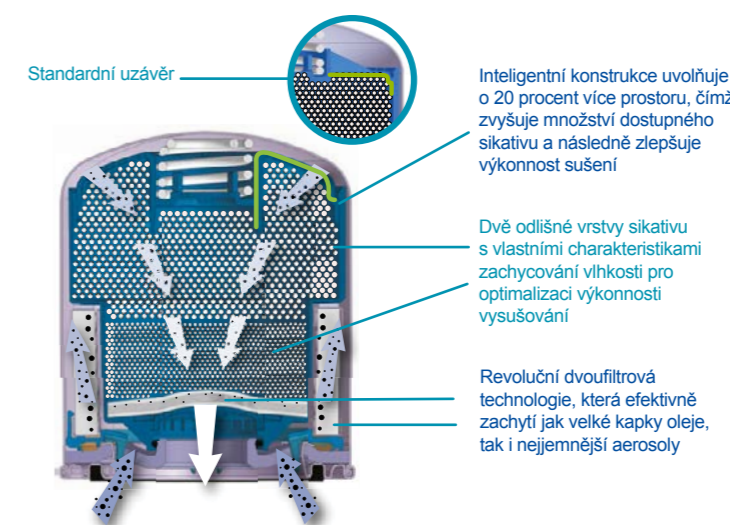

MNOŽSTVÍ TECHNOLOGIÍ NA MALÉM PROSTORU

Zkušební podmínky: Přípravek pro zkoušku výkonnosti vysušování s koalescenčními patronami podle SAE J2384; mechanický vysoušeč vzduchu s regenerační nádrží o objemu 6 litrů, spínací tlak: 11 barů, vypínací tlak: 12 barů