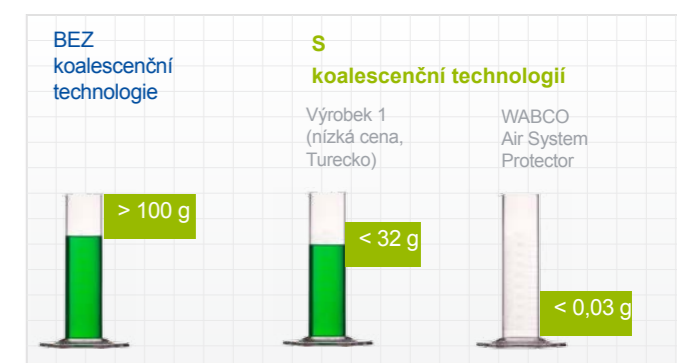

WABCO Air System Protector odlučuje navíc 99,95 % všech částic ve vzduchu

Zkušební podmínky: Dvouválcový kompresor o objemu 704 cm³ s nastavením na vysokou teplotu, 12,5 baru a 50% pracovní cyklus; výpočet založený na měření aerosolu za vysoušečem vzduchu