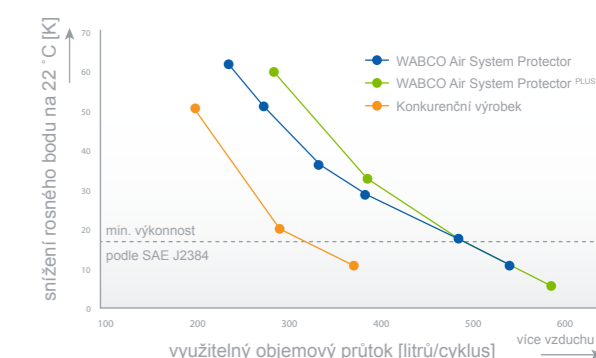

MNOŽSTVÍ TECHNOLOGIÍ NA MALÉM PROSTORU

Zkušební podmínky: Přípravek pro zkoušku výkonnosti vysušování s koalescenčními patronami podle SAE J2384; mechanický vysoušeč vzduchu s regenerační nádrží o objemu 6 litrů, spínací tlak: 11 barů, vypínací tlak: 12 barů