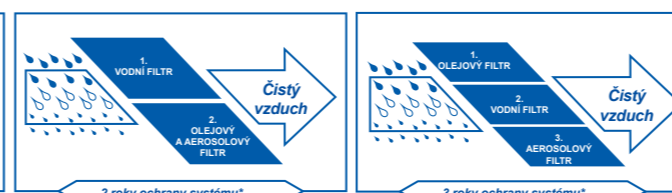

KOALESCENČNÍ TECHNOLOGIE