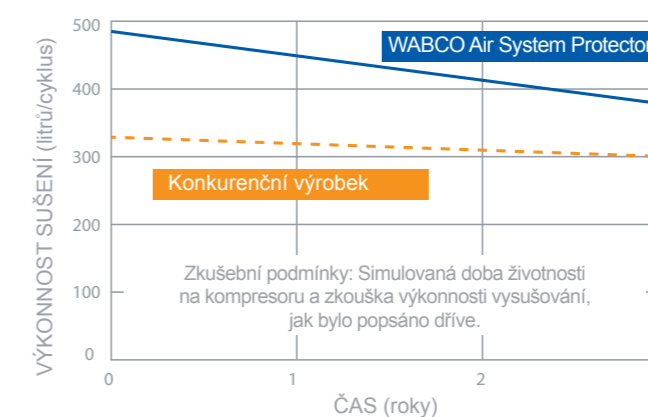

WABCO Air System Protector odlučuje navíc 99,95 % všech částic ve vzduchu

Zkušební podmínky: Dvouválcový kompresor o objemu 704 cm³ s nastavením na vysokou teplotu, 12,5 baru a 50% pracovní cyklus; výpočet založený na měření aerosolu za vysoušečem vzduchu