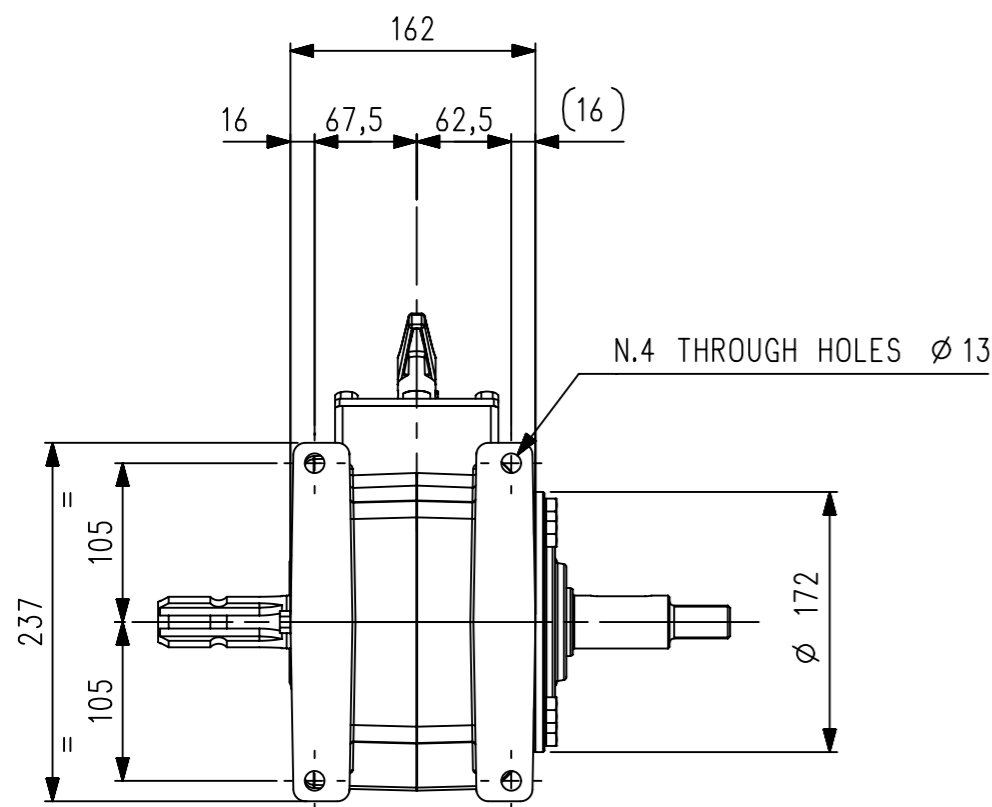

CUSTOMER
 CUSTOMER SIGNATURE FOR APPROVAL
 DATE

VIEW FROM A

A

SUPPLIED DISASSEMBLED
 LOCKNUT M22x1.5
 SPRING WASHER 25x44x4

S.d.M. 40.22033

Rapporto Ratio Verhältnis Rapport	1 : 7.45 1 : 6.92	Giri in entrata g/min. Input speed r.p.m. Eingangsdrehzahl u/min. Tours en entrée tr/min.	540	Potenza in entrata Input power Eingangsleistung Puissance en entrée	36 HP 26.5 kW	Coppia in uscita Output torque moment Ausgangsdrehmoment Couple en sortie	da Nm
Lubricant Oil <input checked="" type="checkbox"/> Litres Grease <input type="checkbox"/> kg. Recommended type SAE 90 EP Estimated quantity 1.8 Gearbox supplied with Lubricant <input type="checkbox"/> Yes <input checked="" type="checkbox"/> No	Cuscinetti Bearings Lager Roulements	A 6207 B 6207 C 6208 D 6309 E F G H	Peso - Weight - Gewicht - Poids 31 kg.	<input type="checkbox"/> Denti dritti Straight Gerade Droite <input type="checkbox"/>	<input checked="" type="checkbox"/> Denti elicoidali Helicoidal Schraubenoermig Helicoidale <input checked="" type="checkbox"/>	<input type="checkbox"/> Tappo sfiato - Breather plug Entluftungsstopfen - Bouchon ventilation <input type="checkbox"/>	<input checked="" type="checkbox"/> Tappo carico - filler plug Fullstopfen - Bouchon remplissage <input type="checkbox"/>
		<input type="checkbox"/>	<input type="checkbox"/>	<input checked="" type="checkbox"/> Tappo livello - Level plug Standsschraube - Bouchon niveau <input type="checkbox"/>	<input type="checkbox"/>	<input type="checkbox"/> Tappo scarico - Drain plug Ablassraube - Bouchon vidange <input type="checkbox"/>	<input type="checkbox"/>