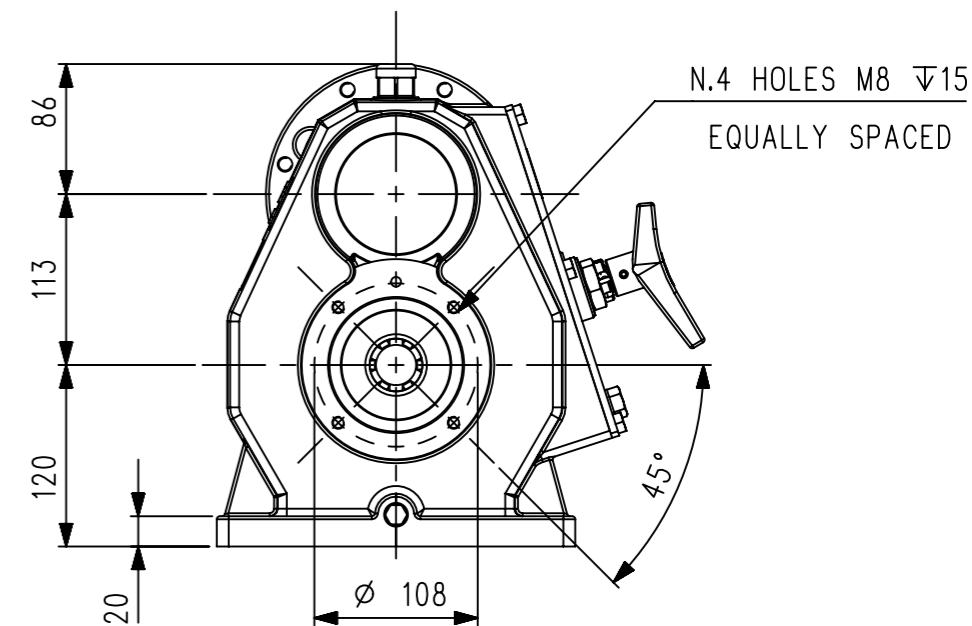

CUSTOMER
 CUSTOMER SIGNATURE FOR APPROVAL
 DATE

VIEW FROM A

A

SUPPLIED DISASSEMBLED
 LOCKNUT M22x1.5
 SPRING WASHER 25x44x4

S.d.M. 40.22033

Rapporto Ratio Verhältnis Rapport	1 : 7.45 1 : 6.92	Giri in entrata g/min. Input speed r.p.m. Eingangsdrehzahl u/min. Tours en entrée tr/min.	540	Potenza in entrata Input power Eingangsleistung Puissance en entrée	36 HP 26.5 kW	Coppia in uscita Output torque moment Ausgangsdrehmoment Couple en sortie	da Nm
Lubricant Oil <input checked="" type="checkbox"/> Litres Grease <input type="checkbox"/> kg. Recommended type SAE 90 EP Estimated quantity 1.8 Gearbox supplied with Lubricant <input type="checkbox"/> Yes <input checked="" type="checkbox"/> No	Cuscinetti Bearings Lager Roulements	A 6207 B 6207 C 6208 D 6309 E F G H	Peso - Weight - Gewicht - Poids 31 kg.	<input type="checkbox"/> Denti dritti Straight Gerade Droite <input type="checkbox"/>	<input checked="" type="checkbox"/> Denti elicoidali Helicoidal Schraubenoermig Helicoidale <input checked="" type="checkbox"/>	<input type="checkbox"/> Tappo sfiato - Breather plug Entluftungsstopfen - Bouchon ventilation <input type="checkbox"/>	<input checked="" type="checkbox"/> Tappo carico - filler plug Fullstopfen - Bouchon remplissage <input type="checkbox"/>
		<input type="checkbox"/>	<input type="checkbox"/>	<input checked="" type="checkbox"/> Tappo livello - Level plug Standsschraube - Bouchon niveau <input type="checkbox"/>	<input type="checkbox"/>	<input type="checkbox"/> Tappo scarico - Drain plug Ablassraube - Bouchon vidange <input type="checkbox"/>	<input type="checkbox"/>