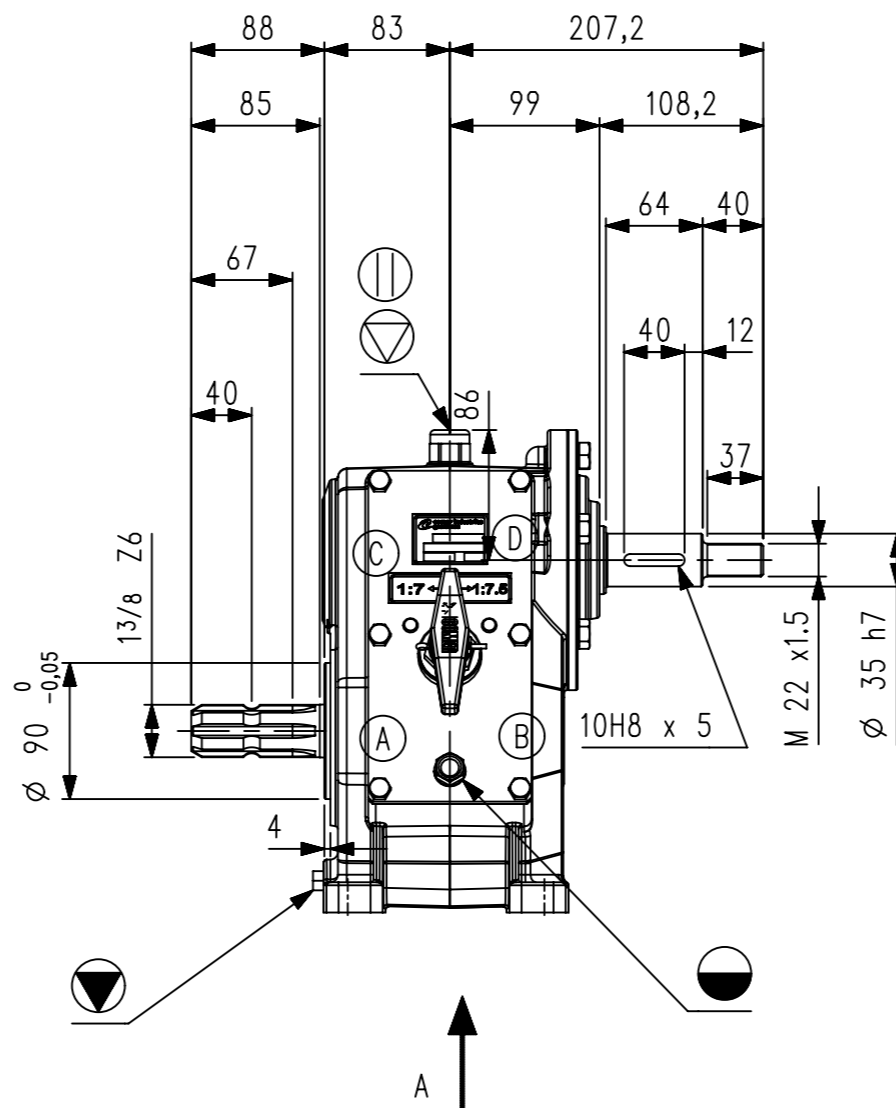

CUSTOMER
 CUSTOMER SIGNATURE FOR APPROVAL
 DATE

VIEW FROM A

A

SUPPLIED DISASSEMBLED
 LOCKNUT M22x1.5
 SPRING WASHER 25x44x4

S.d.M. 40.22033

Rapporto Ratio Verhältnis Rapport	1 : 7.45 1 : 6.92	Giri in entrata g/min. Input speed r.p.m. Eingangsdrehzahl u/min. Tours en entrée tr/min.	540	Potenza in entrata Input power Eingangsleistung Puissance en entrée	36 HP 26.5 kW	Coppia in uscita Output torque moment Ausgangsdrehmoment Couple en sortie	da Nm
Lubricant Oil <input checked="" type="checkbox"/> Litres Grease <input type="checkbox"/> kg. Recommended type SAE 90 EP Estimated quantity 1.8 Gearbox supplied with Lubricant <input type="checkbox"/> Yes <input checked="" type="checkbox"/> No	Cuscinetti Bearings Lager Roulements	A 6207 B 6207 C 6208 D 6309 E F G H	Peso - Weight - Gewicht - Poids 31 kg.	<input type="checkbox"/> Denti dritti Straight Gerade Droite <input type="checkbox"/>	<input checked="" type="checkbox"/> Denti elicoidali Helicoidal Schraubenoermig Helicoidale <input checked="" type="checkbox"/>	<input type="checkbox"/> Tappo sfiato - Breather plug Entluftungsstopfen - Bouchon ventilation <input type="checkbox"/>	<input checked="" type="checkbox"/> Tappo carico - filler plug Fullstopfen - Bouchon remplissage <input type="checkbox"/>
		<input type="checkbox"/>	<input type="checkbox"/>	<input checked="" type="checkbox"/> Tappo livello - Level plug Standsschraube - Bouchon niveau <input type="checkbox"/>	<input type="checkbox"/>	<input type="checkbox"/> Tappo scarico - Drain plug Ablassraube - Bouchon vidange <input type="checkbox"/>	<input type="checkbox"/>

Code 9.721.395.40	Customer Ref. ---	
Designation D-21 A	Date 12-06-2018	Company ---
Gearbox not painted <input checked="" type="checkbox"/>	Gearbox painted <input type="checkbox"/>	
COMER INDUSTRIES reserves the right to make any change to this product without prior public acknowledgement COMER INDUSTRIES S.p.A. 42046 Villanova di Reggiolo (R.E.) Italia Tel. 0522\974111 fax 0522\973249		