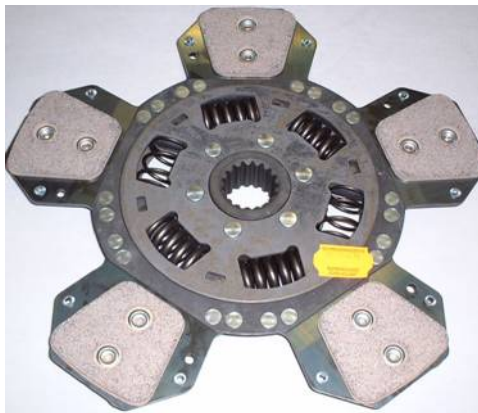

SERVICE - INFO

LuK Nr: 630 2461 09 – 280/295mm TGU6

Bulletin 988 2000 990

STEYR – M975, M986, 955, 964, 970E, 975 & 8070

Info:	630 2461 09 Replaces / ersetzt / remplace / sustituye a / sostituisce 230 0030 20 630 2461 09 Replaces / ersetzt / remplace / sustituye a / sostituisce 330 0088 20
LuK Repset:	630 2461 09 = 230 0028 10 + 329 0006 10 + 12 x M8 x 1.25 x 95mm bolts. 630 2462 09 = 230 0028 10 + 329 0007 10 + 12 x M8 x 1.25 x 95mm bolts.

**

For model information please see LuK Catalogue / Die genaue Fahrzeugzuordnung entnehmen Sie bitte dem LuK-Katalog / Pour les informations le modèle veuillez consulter le catalogue LuK / Para obtener información sobre el modelo, rogamos consulte el catálogo de LuK / Per informazioni sul modello consultare il catalogo LuK

230 0030 20

330 0088 20

+

230 0028 10

329 0006 10

+

630 2461 09