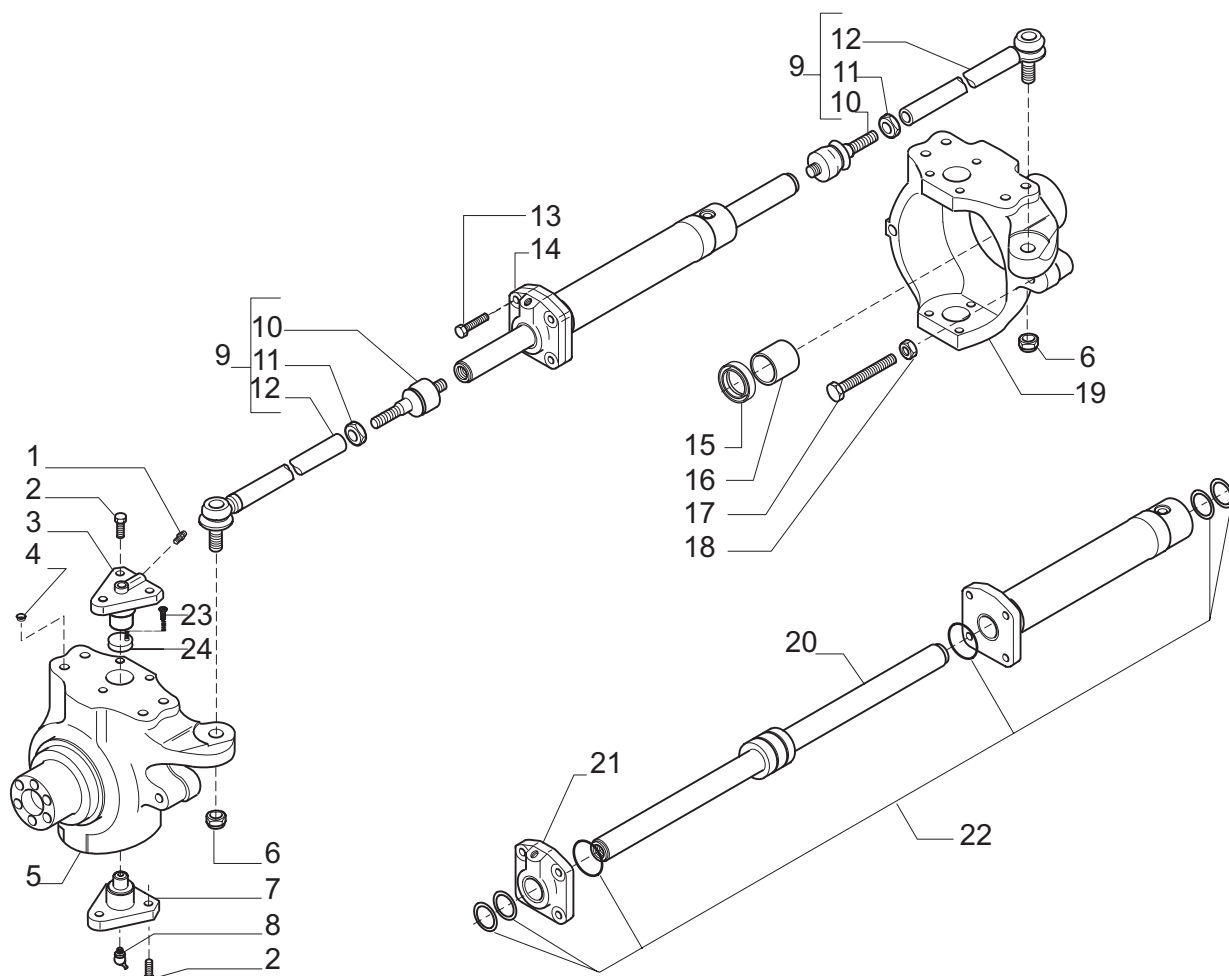

# **CARRARO**

**Catalogo Parti Di Ricambio**  
**Catalogue Pieces de Rechange**

**ASSALE 20.22**

***20.22 AXLE***

**REF. 340506**

- 1.0.0 Corpo assale  
*Corps du pont*
- 2.0.0 Calotte e cilindro di sterzo  
*Calottes et verin de direction*
- 3.0.0 Coppia conica  
*Couple conique*
- 4.0.0 Differenziale  
*Differentiel*
- 5.0.0 Doppio giunto  
*Double U-joint*
- 6.0.0 Mozzo ruota  
*Moyeu de roue*
- 7.0.0 Riduzione epicicloidale  
*Réduction épicycloidal*
- 8.0.0 Sommario kit  
*Sommaire kit*

Pos.	Ref.	Q.ty	Descrizione	Description	Kit	Note
1	024210	2	Ingrassatore M6x1	Graisseur M6x1		
2	126922	12	Vite M14x35	Vis M14x35		
3	133084	2	Perno snodo	Axe de pivot		
4	030755	8	Tappo D14.5	Bouchon D14.5		
5	145011	1	Calotta SX	Pivot (gauche)		
6	022431	2	Dado M20x1.5	Ecrou M20x1.5		
7	128881	2	Perno snodo	Axe de pivot		
8	024211	2	Ingrassatore M6x1 45°	Graisseur M6x1 45°		
9	138648	2	Asta guida	Tige de direction		
10	350400	2	Snodo sferico	Joint à rotule	138648	
11	070787	2	Dado	Ecrou	138648	
12	351696	2	Tirante	Tige	138648	
13	128534	4	Vite M12x45	Vis M12x45		
14	146800	1	Martinetto	Verin de direction		
15	144485	2	Anello tenuta	Joint combiné		
16	125390	2	Bronzina	Bague		
17	124748	2	Vite M16x100	Vis M16x100		
18	022129	2	Dado M16	Ecrou M16		
19	145012	1	Calotta DX	Pivot (droite)		
20	048964	1	Stelo	Tige	146800	
21	048963	1	Testa martinetto	Culasse de cylindre	146800	
22	048962	1	Kit guarnizioni	Collection de joint	146800	
23	020480	2	Vite M4x10	Vis M4x10		
24	136669	1	Rondella	Rondelle		