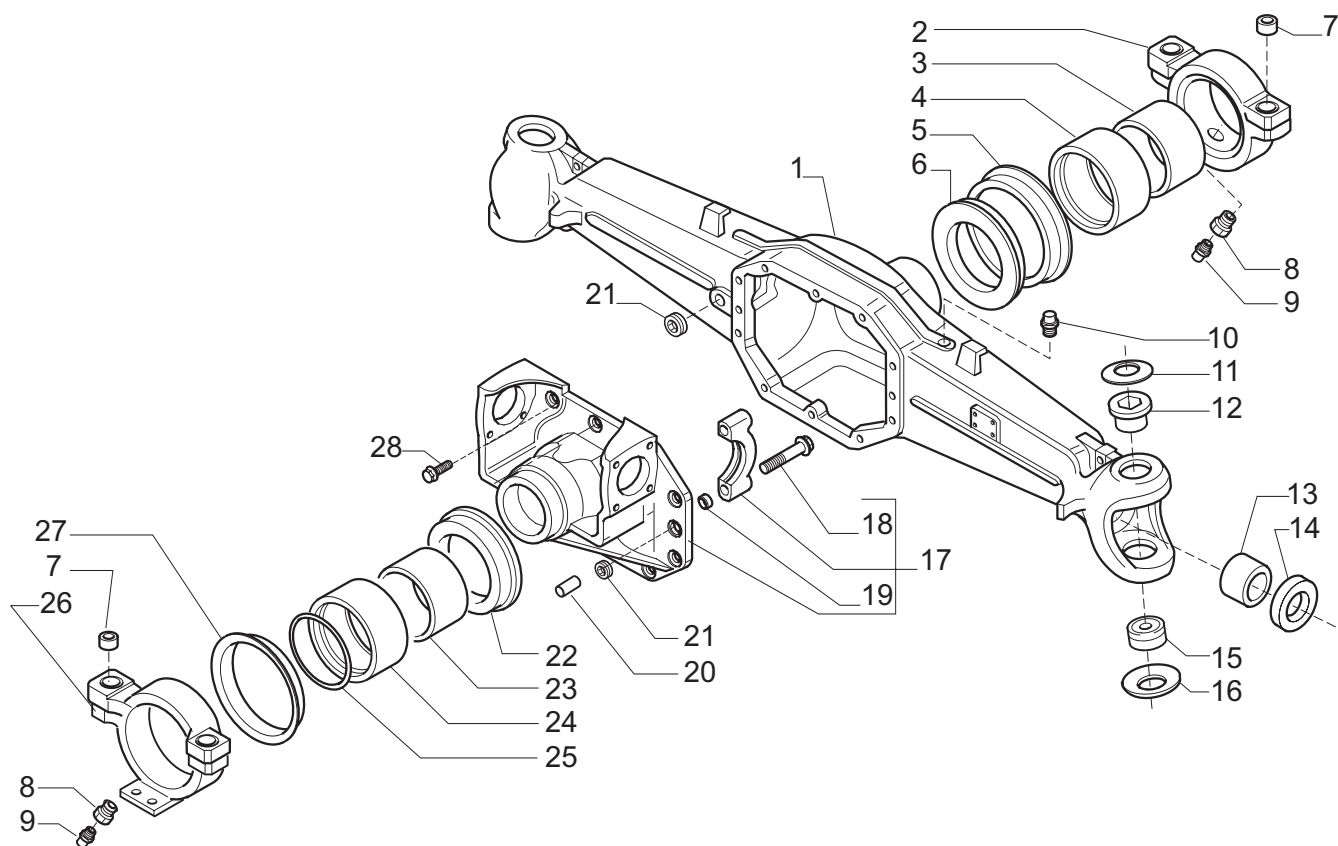

# **CARRARO**

**Catalogo Parti Di Ricambio**  
**Catalogue Pieces de Rechange**

**ASSALE 20.22**

***20.22 AXLE***

**REF. 340506**

- 1.0.0 Corpo assale  
*Corps du pont*
- 2.0.0 Calotte e cilindro di sterzo  
*Calottes et verin de direction*
- 3.0.0 Coppia conica  
*Couple conique*
- 4.0.0 Differenziale  
*Differentiel*
- 5.0.0 Doppio giunto  
*Double U-joint*
- 6.0.0 Mozzo ruota  
*Moyeu de roue*
- 7.0.0 Riduzione epicicloidale  
*Réduction épicycloidal*
- 8.0.0 Sommario kit  
*Sommaire kit*

Pos.	Ref.	Q.ty	Descrizione	Description	Kit	Note
1	024210	2	Ingrassatore M6x1	Graisseur M6x1		
2	126922	12	Vite M14x35	Vis M14x35		
3	133084	2	Perno snodo	Axe de pivot		
4	030755	8	Tappo D14.5	Bouchon D14.5		
5	145011	1	Calotta SX	Pivot (gauche)		
6	022431	2	Dado M20x1.5	Ecrou M20x1.5		
7	128881	2	Perno snodo	Axe de pivot		
8	024211	2	Ingrassatore M6x1 45°	Graisseur M6x1 45°		
9	138648	2	Asta guida	Tige de direction		
10	350400	2	Snodo sferico	Joint à rotule	138648	
11	070787	2	Dado	Ecrou	138648	
12	351696	2	Tirante	Tige	138648	
13	128534	4	Vite M12x45	Vis M12x45		
14	146800	1	Martinetto	Verin de direction		
15	144485	2	Anello tenuta	Joint combiné		
16	125390	2	Bronzina	Bague		
17	124748	2	Vite M16x100	Vis M16x100		
18	022129	2	Dado M16	Ecrou M16		
19	145012	1	Calotta DX	Pivot (droite)		
20	048964	1	Stelo	Tige	146800	
21	048963	1	Testa martinetto	Culasse de cylindre	146800	
22	048962	1	Kit guarnizioni	Collection de joint	146800	
23	020480	2	Vite M4x10	Vis M4x10		
24	136669	1	Rondella	Rondelle		