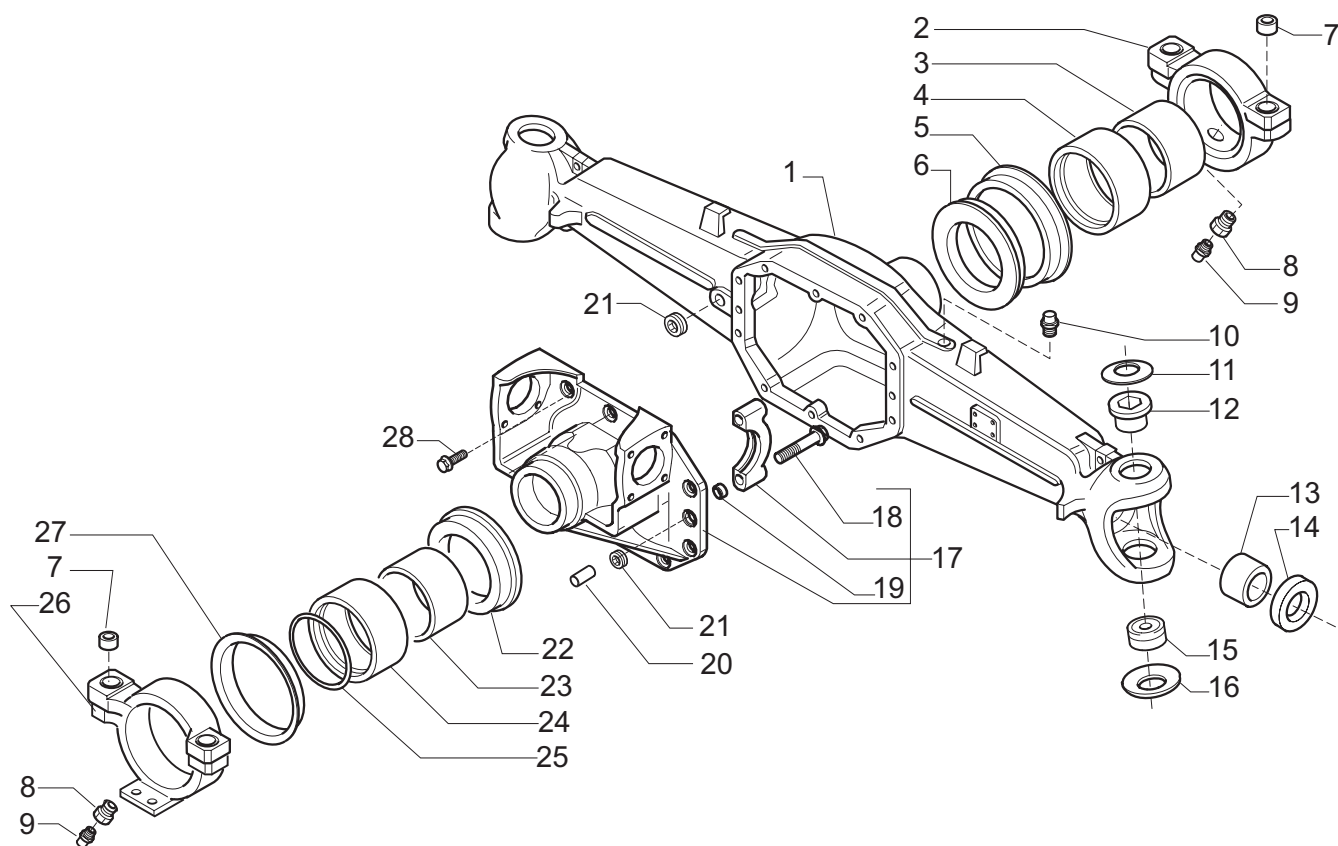

# **CARRARO**

**Catalogo Parti Di Ricambio**  
**Catalogue Pieces de Rechange**

**ASSALE 20.19**

**20.19 AXLE**

**REF. 340507**

- 1.0.0 Corpo assale  
Corps du pont
- 2.0.0 Calotte e cilindro di sterzo  
Calottes et verin de direction
- 3.0.0 Coppia conica  
Couple conique
- 4.0.0 Differenziale  
Differentiel
- 5.0.0 Doppio giunto  
Double U-joint
- 6.0.0 Mozzo ruota  
Moyeu de roue
- 7.0.0 Riduzione epicicloidale  
Réduction épicycloidal
- 8.0.0 Sommario kit  
Sommaire kit

Pos.	Ref.	Q.ty	Descrizione	Description	Kit	Note
1	024210	2	Ingrassatore M6x1	Graisseur M6x1		
2	126922	12	Vite M14x35	Vis M14x35		
3	133084	2	Perno snodo	Axe de pivot		
4	030755	8	Tappo D14.5	Bouchon D14.5		
5	145011	1	Calotta SX	Pivot (gauche)		
6	022431	2	Dado M20x1.5	Ecrou M20x1.5		
7	128881	2	Perno snodo	Axe de pivot		
8	024211	2	Ingrassatore M6x1 45°	Graisseur M6x1 45°		
9	138648	2	Asta guida	Tige de direction		
10	350400	2	Snodo sferico	Joint à rotule	138648	
11	070787	2	Dado	Ecrou	138648	
12	351696	2	Tirante	Tirante	138648	
13	128534	4	Vite M12x45	Vis M12x45		
14	146800	1	Martinetto	Verin de direction		
15	144485	2	Anello tenuta	Joint combiné		
16	125390	2	Bronzina	Bague		
17	124748	2	Vite M16x100	Vis M16x100		
18	022129	2	Dado M16	Ecrou M16		
19	145012	1	Calotta DX	Pivot (droite)		
20	048964	1	Stelo	Tige	146800	
21	048963	1	Testa martinetto	Culasse de cylindre	146800	
22	048962	1	Kit guarnizione	Collection de joint	146800	
23	020480	2	Vite M4x10	Vis M4x10		
24	136669	2	Rondella	Rondelle		