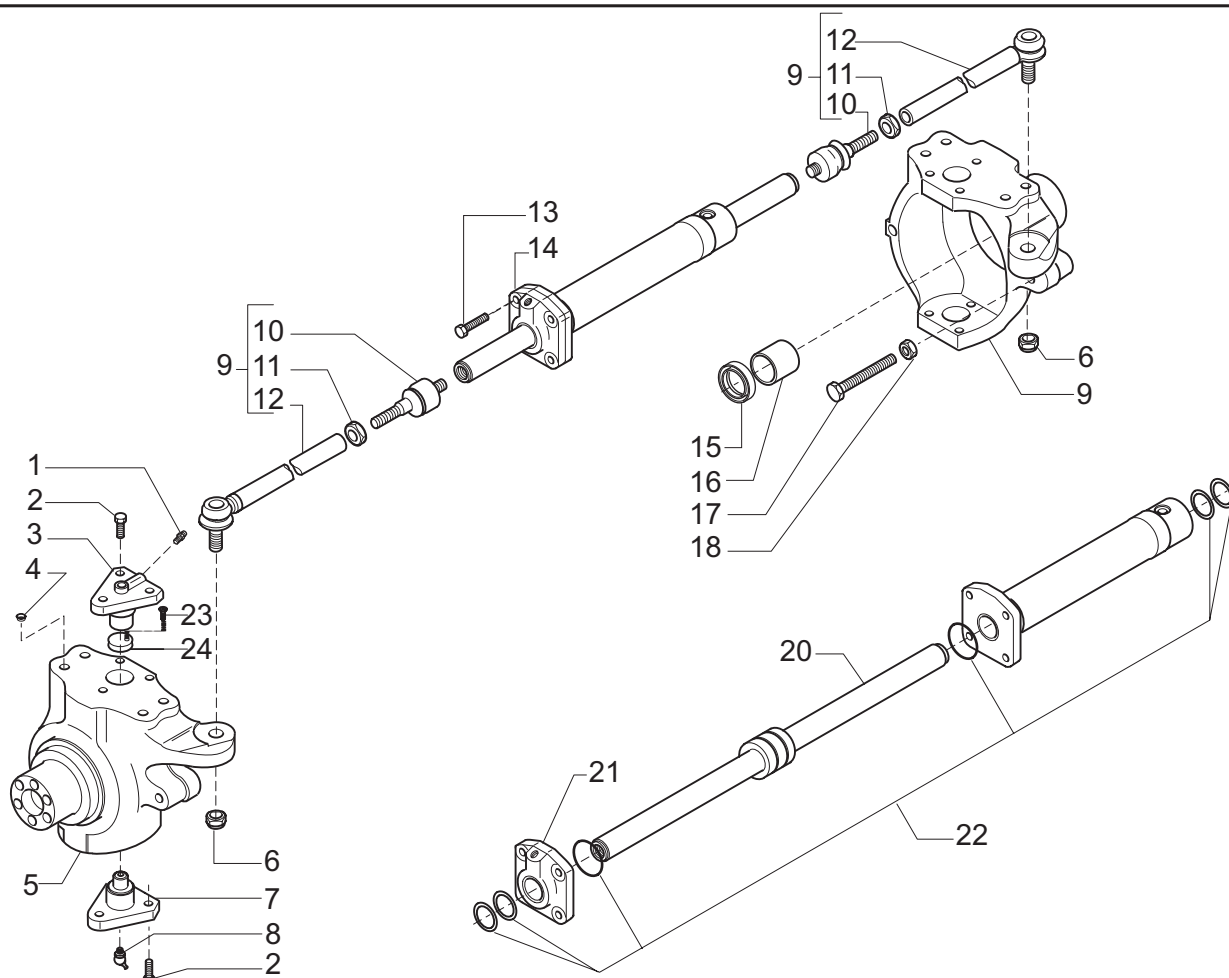

# **CARRARO**

**Catalogo Parti Di Ricambio**  
**Catalogue Pieces de Rechange**

**ASSALE 20.19**

**20.19 AXLE**

**REF. 340507**

- 1.0.0 Corpo assale  
Corps du pont
- 2.0.0 Calotte e cilindro di sterzo  
Calottes et verin de direction
- 3.0.0 Coppia conica  
Couple conique
- 4.0.0 Differenziale  
Differentiel
- 5.0.0 Doppio giunto  
Double U-joint
- 6.0.0 Mozzo ruota  
Moyeu de roue
- 7.0.0 Riduzione epicicloidale  
Réduction épicycloidal
- 8.0.0 Sommario kit  
Sommaire kit

Pos.	Ref.	Q.ty	Descrizione	Description	Kit	Note
1	024210	2	Ingrassatore M6x1	Graisseur M6x1		
2	126922	12	Vite M14x35	Vis M14x35		
3	133084	2	Perno snodo	Axe de pivot		
4	030755	8	Tappo D14.5	Bouchon D14.5		
5	145011	1	Calotta SX	Pivot (gauche)		
6	022431	2	Dado M20x1.5	Ecrou M20x1.5		
7	128881	2	Perno snodo	Axe de pivot		
8	024211	2	Ingrassatore M6x1 45°	Graisseur M6x1 45°		
9	138648	2	Asta guida	Tige de direction		
10	350400	2	Snodo sferico	Joint à rotule	138648	
11	070787	2	Dado	Ecrou	138648	
12	351696	2	Tirante	Tirante	138648	
13	128534	4	Vite M12x45	Vis M12x45		
14	146800	1	Martinetto	Verin de direction		
15	144485	2	Anello tenuta	Joint combiné		
16	125390	2	Bronzina	Bague		
17	124748	2	Vite M16x100	Vis M16x100		
18	022129	2	Dado M16	Ecrou M16		
19	145012	1	Calotta DX	Pivot (droite)		
20	048964	1	Stelo	Tige	146800	
21	048963	1	Testa martinetto	Culasse de cylindre	146800	
22	048962	1	Kit guarnizione	Collection de joint	146800	
23	020480	2	Vite M4x10	Vis M4x10		
24	136669	2	Rondella	Rondelle		