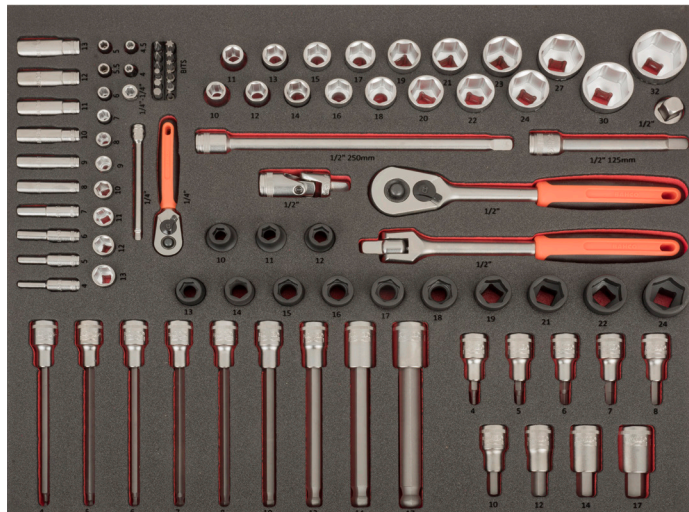

BAHCO®

**BAHCO 26" VÆRKTØJSVOGN, SORT
7 SKUFFER MED 428 DELE**

INDHOLDSFORTEGNELSE

1472K7BKFF23SD

SKUMINDLÆG **FF1A244DENLM** – 92 DELE

SKUMINDLÆG **FF1A238DENLM** - 46 DELE

S18HEX	BITS-TOPPESÆT 1/2", UNB. 18 DELE
S240	TOPNØGLESÆT 1/2", 10-32 MM, 24 DELE
SL25L	TOPNØGLESÆT 1/4", 4-13 MM, 37 DELE
K7800M/13	KRAFTTOPSÆT 1/2", 10-24 MM, 13 DELE

1RM-8	RING-SKRALDENØGLE 8 MM
1RM-10	RING-SKRALDENØGLE 10 MM
1RM-11	RING-SKRALDENØGLE 11 MM
1RM-12	RING-SKRALDENØGLE 12 MM
1RM-13	RING-SKRALDENØGLE 13 MM
1RM-14	RING-SKRALDENØGLE 14 MM
1RM-15	RING-SKRALDENØGLE 15 MM
1RM-16	RING-SKRALDENØGLE 16 MM
1RM-17	RING-SKRALDENØGLE 17 MM
1RM-18	RING-SKRALDENØGLE 18 MM
1RM-19	RING-SKRALDENØGLE 19 MM
2058-BR	BITS-SKRALDENØGLE 1/4"
S330	TOPNØGLESÆT 3/8", 34 DELE

SKUMINDLÆG **FF1A239DENLM** – 177 DELE

SKUMINDLÆG **FF1A240DENLM** – 21 DELE

59/S100BC	1/4" BITSSÆT, 100 DELE
BE5049	1/4", 3/8", 1/2" BITSÆT MED 49 DELE
S1214L	TOPSÆT 3/8" 14 DELE, LANGE TOPPE
S1612L	TOPSÆT 1/2" 12 DELE, LANGE TOPPE
SBS71-16	TÆNDRØRSTOP 3/8"
8158-15	LEDHÅNDTAG 1/2" 390 MM

BE-3529	ERGO™ LØFTESTANG TIL O-RINGE M.M.
BE-8010	ERGO™ SKRUETRÆKKER 0,4 X 2,5 X 60 MM
BE-8030	ERGO™ SKRUETRÆKKER 0,6 X 3,5 X 75 MM
BE-8150TB	ERGO™ SKRUETR. GNM. KLINGE 1,0 X 5,5 X 100 MM
BE-8256TB	ERGO™ SKRUETR. GNM. KLINGE 1,6 X 8,0 X 150 MM
BE-8602	ERGO™ SKRUETRÆKKER TUMLING PH2 X 25 MM
BE-8611	ERGO™ SKRUETRÆKKER PH1 X 75 MM
BE-8621	ERGO™ SKRUETRÆKKER PH2 X 100 MM
BE-8703	ERGO™ SKRUETRÆKKER, 6-KANT 3 MM X 100 MM
BE-8704	ERGO™ SKRUETRÆKKER, 6-KANT 4 MM X 100 MM
BE-8705	ERGO™ SKRUETRÆKKER, 6-KANT 5 MM X 100 MM
BE-8706	ERGO™ SKRUETRÆKKER, 6-KANT 6 MM X 100 MM
BE-8708	ERGO™ SKRUETRÆKKER, 6-KANT 8 MM X 100 MM
BE-8811	ERGO™ SKRUETRÆKKER PZ1 X 75 MM
BE-8821	ERGO™ SKRUETRÆKKER PZ2 X 100 MM
BE-8910	ERGO™ SKRUETRÆKKER TORX T10 X 75 MM
BE-8915	ERGO™ SKRUETRÆKKER TORX T15 X 100 MM
BE-8920	ERGO™ SKRUETRÆKKER TORX T20 X 100 MM
BE-8925	ERGO™ SKRUETRÆKKER TORX T25 X 125 MM
BE-8930	ERGO™ SKRUETRÆKKER TORX T30 X 150 MM
BE-8986	SYL "TUMLING" KORT MODEL