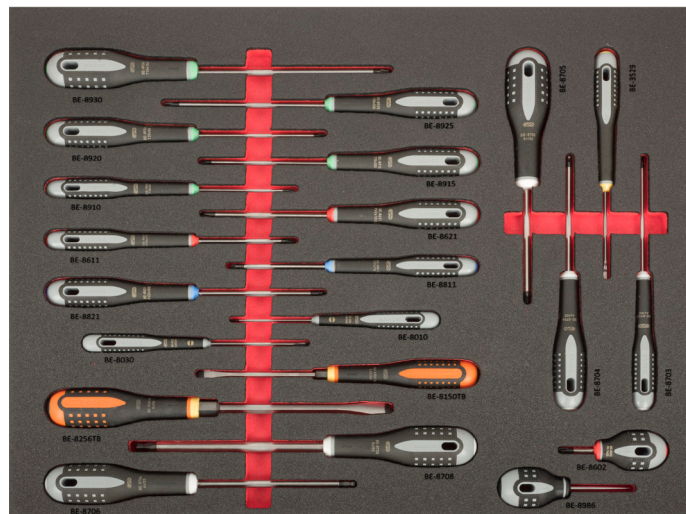

BAHCO®

**BAHCO 26" VÆRKTØJSVOGN, SORT
7 SKUFFER MED 428 DELE**

INDHOLDSFORTEGNELSE

1472K7BKFF23SD

SKUMINDLÆG **FF1A244DENLM** – 92 DELE

SKUMINDLÆG **FF1A238DENLM** - 46 DELE

S18HEX	BITS-TOPPESÆT 1/2", UNB. 18 DELE
S240	TOPNØGLESÆT 1/2", 10-32 MM, 24 DELE
SL25L	TOPNØGLESÆT 1/4", 4-13 MM, 37 DELE
K7800M/13	KRAFTTOPSÆT 1/2", 10-24 MM, 13 DELE

1RM-8	RING-SKRALDENØGLE 8 MM
1RM-10	RING-SKRALDENØGLE 10 MM
1RM-11	RING-SKRALDENØGLE 11 MM
1RM-12	RING-SKRALDENØGLE 12 MM
1RM-13	RING-SKRALDENØGLE 13 MM
1RM-14	RING-SKRALDENØGLE 14 MM
1RM-15	RING-SKRALDENØGLE 15 MM
1RM-16	RING-SKRALDENØGLE 16 MM
1RM-17	RING-SKRALDENØGLE 17 MM
1RM-18	RING-SKRALDENØGLE 18 MM
1RM-19	RING-SKRALDENØGLE 19 MM
2058-BR	BITS-SKRALDENØGLE 1/4"
S330	TOPNØGLESÆT 3/8", 34 DELE

SKUMINDLÆG **FF1A239DENLM** – 177 DELE

SKUMINDLÆG **FF1A240DENLM** – 21 DELE

59/S100BC	1/4" BITSSÆT, 100 DELE
BE5049	1/4", 3/8", 1/2" BITSÆT MED 49 DELE
S1214L	TOPSÆT 3/8" 14 DELE, LANGE TOPPE
S1612L	TOPSÆT 1/2" 12 DELE, LANGE TOPPE
SBS71-16	TÆNDRØRSTOP 3/8"
8158-15	LEDHÅNDTAG 1/2" 390 MM