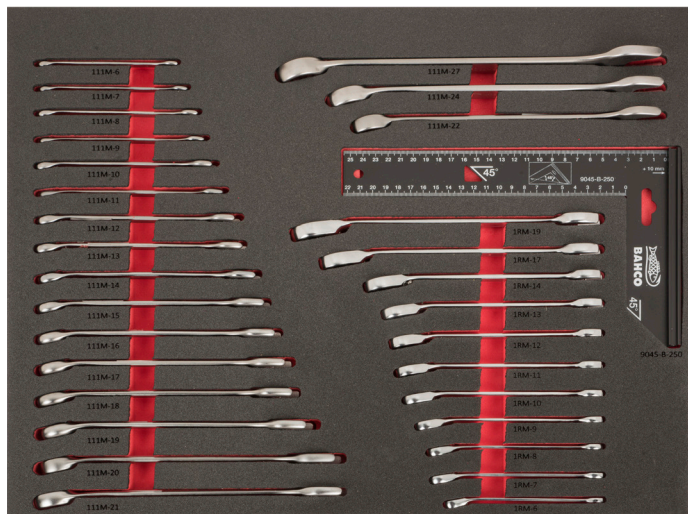

BAHCO®

**BAHCO 26" VÆRKTØJSVOGN, SORT
6 SKUFFER MED 275 DELE**

INDHOLDSFORTEGNELSE

1472K6BKFF4SD

SKUMINDLÆG FF1A245DENLM – 31 DELE

111M-6	RING-GAFFELNØGLE 6 MM
111M-7	RING-GAFFELNØGLE 7 MM
111M-8	RING-GAFFELNØGLE 8 MM
111M-9	RING-GAFFELNØGLE 9 MM
111M-10	RING-GAFFELNØGLE 10 MM
111M-11	RING-GAFFELNØGLE 11 MM
111M-12	RING-GAFFELNØGLE 12 MM
111M-13	RING-GAFFELNØGLE 13 MM
111M-14	RING-GAFFELNØGLE 14 MM
111M-15	RING-GAFFELNØGLE 15 MM
111M-16	RING-GAFFELNØGLE 16 MM
111M-17	RING-GAFFELNØGLE 17 MM
111M-18	RING-GAFFELNØGLE 18 MM
111M-19	RING-GAFFELNØGLE 19 MM
111M-20	RING-GAFFELNØGLE 20 MM
111M-21	RING-GAFFELNØGLE 21 MM
111M-22	RING-GAFFELNØGLE 22 MM
111M-24	RING-GAFFELNØGLE 24 MM
111M-27	RING-GAFFELNØGLE 27 MM
1RM-6	RING-SKRALDENØGLE 6 MM
1RM-7	RING-SKRALDENØGLE 7 MM
1RM-8	RING-SKRALDENØGLE 8 MM
1RM-9	RING-SKRALDENØGLE 9 MM
1RM-10	RING-SKRALDENØGLE 10 MM
1RM-11	RING-SKRALDENØGLE 11 MM
1RM-12	RING-SKRALDENØGLE 12 MM
1RM-13	RING-SKRALDENØGLE 13 MM
1RM-14	RING-SKRALDENØGLE 14 MM
1RM-17	RING-SKRALDENØGLE 17 MM
1RM-19	RING-SKRALDENØGLE 19 MM
9045-B-250	ANSATSVINKEL 250 MM